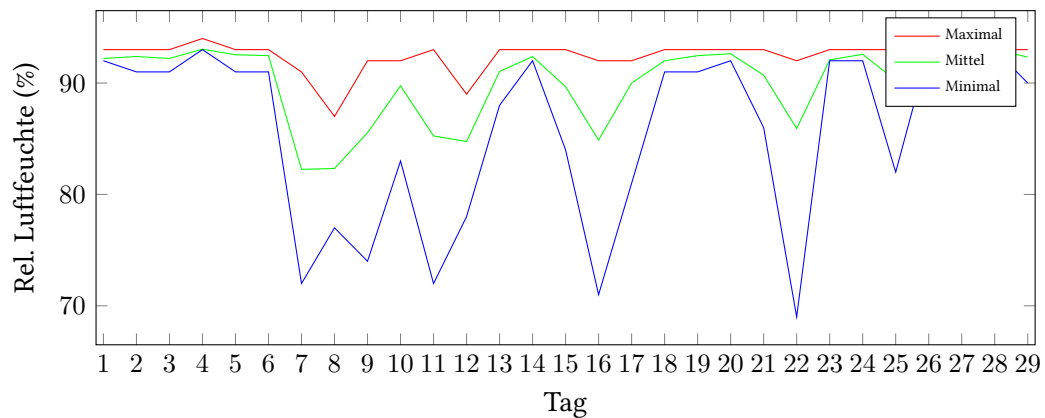

Messung der Lufttemperatur und Luftfeuchte

Ort: Lüdenscheid (395 m ü. NN)

Zeitraum: Februar 2020, vom 01.02.2020 bis 29.02.2020

Verlauf der maximalen, minimalen und mittleren Temperatur:

Verlauf der maximalen, minimalen und mittleren Luftfeuchte: