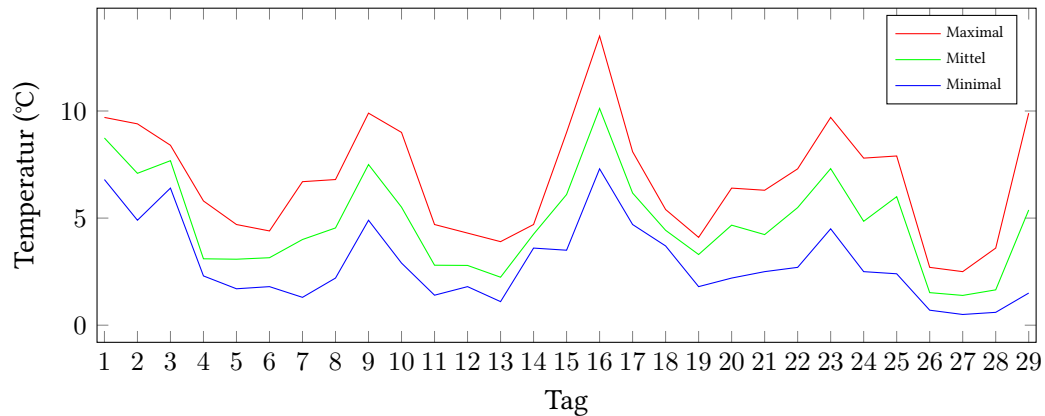

Messung der Lufttemperatur und Luftfeuchte

Ort: Lüdenscheid (395 m ü. NN)

Zeitraum: Februar 2020, vom 01.02.2020 bis 29.02.2020

Verlauf der maximalen, minimalen und mittleren Temperatur:

Verlauf der maximalen, minimalen und mittleren Luftfeuchte: