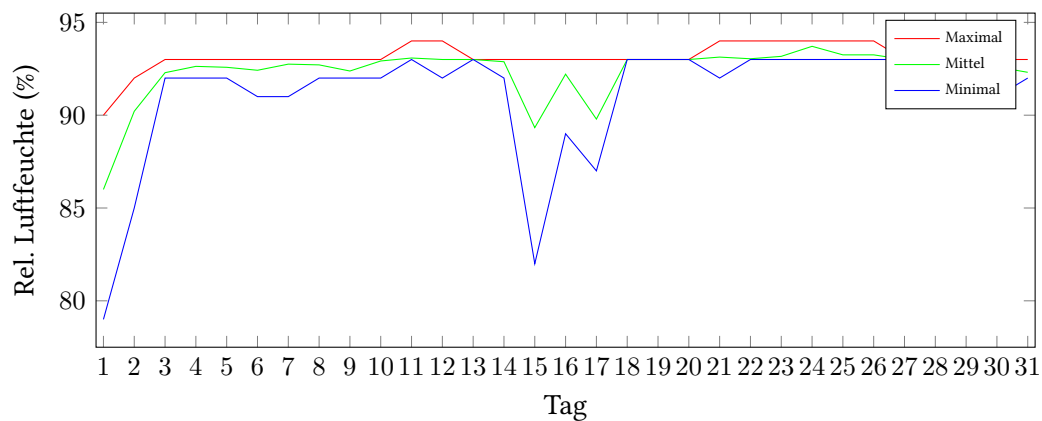

Messung der Lufttemperatur und Luftfeuchte

Ort: Lüdenscheid (395 m ü. NN)

Zeitraum: Januar 2020, vom 01.01.2020 bis 31.01.2020

Verlauf der maximalen, minimalen und mittleren Temperatur:

Verlauf der maximalen, minimalen und mittleren Luftfeuchte: