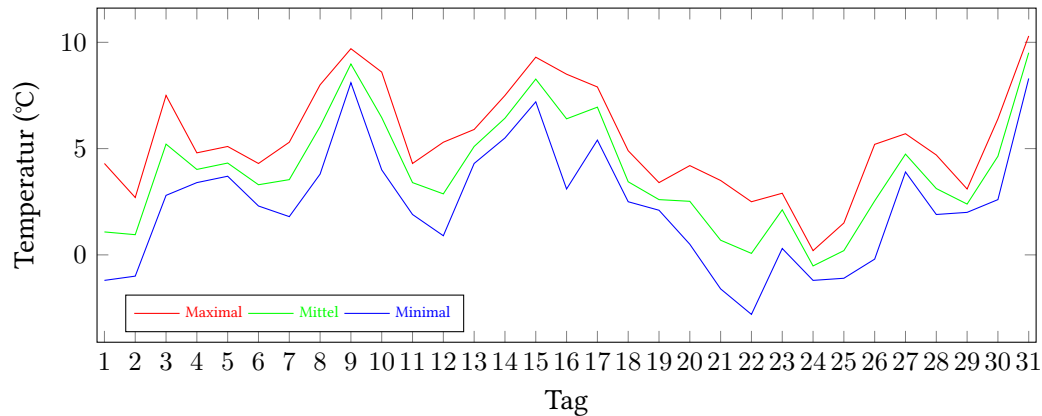

# Messung der Lufttemperatur und Luftfeuchte

Ort: Lüdenscheid (395 m ü. NN)

Zeitraum: Januar 2020, vom 01.01.2020 bis 31.01.2020

Verlauf der maximalen, minimalen und mittleren Temperatur:

Verlauf der maximalen, minimalen und mittleren Luftfeuchte:

	Lufttemperatur (°C)	Luftfeuchte (%)
Min. mittl. tägliche Werte:	am 24.1.: -0,52	am 1.1.: 86,00
Max. mittl. tägliche Werte:	am 31.1.: 9,51	am 24.1.: 93,71
<b>Mittlere monatliche Werte:</b>	<b>3,92</b>	<b>92,35</b>
Mittlere monatliche Werte (1.1.-10.1.):	4,39	91,69
Mittlere monatliche Werte (11.1.-20.1.):	4,80	92,23
Mittlere monatliche Werte (21.1.-31.1.):	2,68	93,07

Anzahl der Frosttage (min. Temperatur unter 0°C): 7 (01.01., 02.01., 21.01., 22.01., 24.01., 25.01., 26.01.)