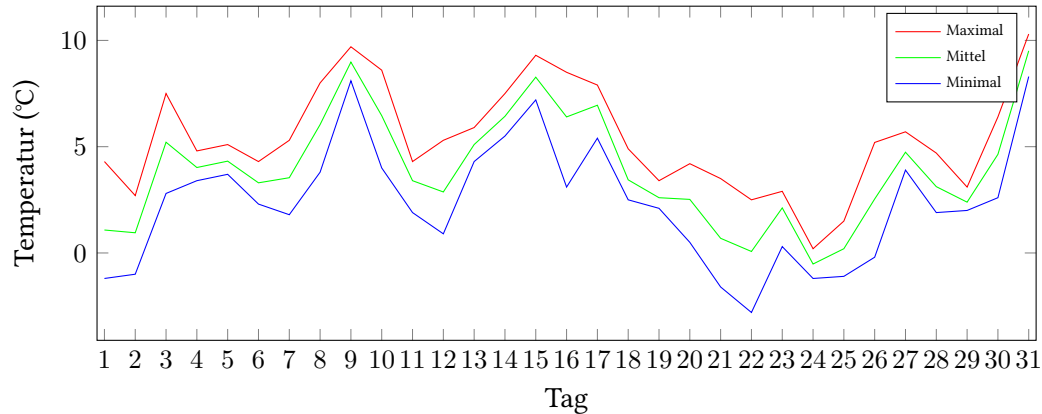

Messung der Lufttemperatur und Luftfeuchte

Ort: Lüdenscheid (395 m ü. NN)

Zeitraum: Januar 2020, vom 01.01.2020 bis 31.01.2020

Verlauf der maximalen, minimalen und mittleren Temperatur:

Verlauf der maximalen, minimalen und mittleren Luftfeuchte: