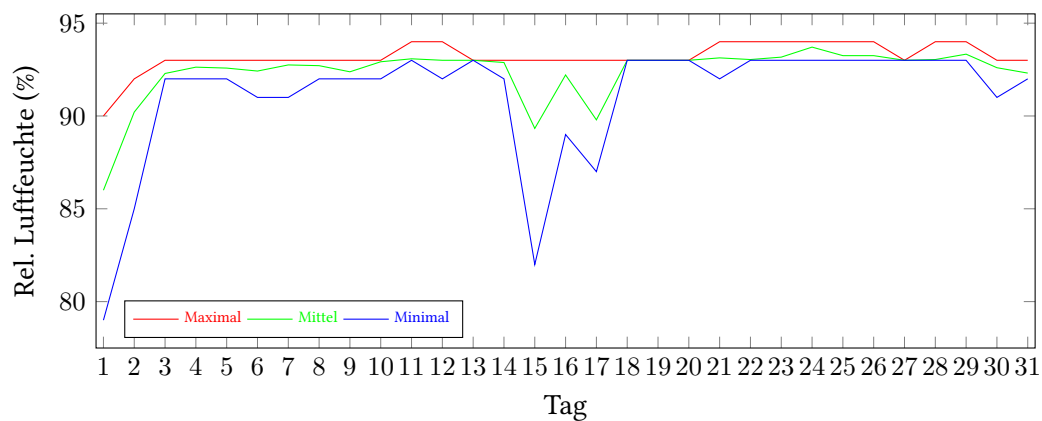

# Messung der Lufttemperatur und Luftfeuchte

Ort: Lüdenscheid (395 m ü. NN)

Zeitraum: Januar 2020, vom 01.01.2020 bis 31.01.2020

Verlauf der maximalen, minimalen und mittleren Temperatur:

Verlauf der maximalen, minimalen und mittleren Luftfeuchte:

	Lufttemperatur (°C)	Luftfeuchte (%)
Min. mittl. tägliche Werte:	am 24.1.: -0,52	am 1.1.: 86,00
Max. mittl. tägliche Werte:	am 31.1.: 9,51	am 24.1.: 93,71
<b>Mittlere monatliche Werte:</b>	<b>3,92</b>	<b>92,35</b>
Mittlere monatliche Werte (1.1.-10.1.):	4,39	91,69
Mittlere monatliche Werte (11.1.-20.1.):	4,80	92,23
Mittlere monatliche Werte (21.1.-31.1.):	2,68	93,07

Anzahl der Frosttage (min. Temperatur unter 0°C): 7 (01.01., 02.01., 21.01., 22.01., 24.01., 25.01., 26.01.)