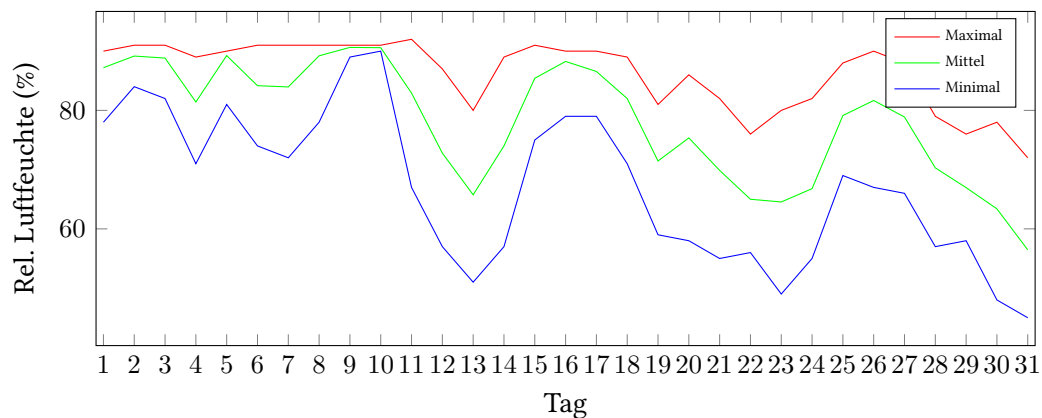

Messung der Lufttemperatur und Luftfeuchte

Ort: Lüdenscheid (395 m ü. NN)

Zeitraum: Juli 2020, vom 01.07.2020 bis 31.07.2020

Verlauf der maximalen, minimalen und mittleren Temperatur:

Verlauf der maximalen, minimalen und mittleren Luftfeuchte: