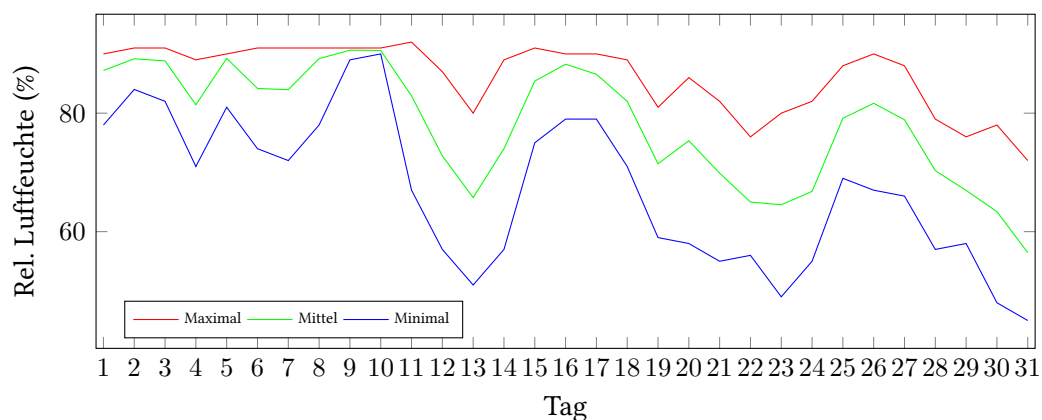

Messung der Lufttemperatur und Luftfeuchte

Ort: Lüdenscheid (395 m ü. NN)

Zeitraum: Juli 2020, vom 01.07.2020 bis 31.07.2020

Verlauf der maximalen, minimalen und mittleren Temperatur:

Verlauf der maximalen, minimalen und mittleren Luftfeuchte:

Anzahl der Sommertage (über 25°C): 1 (31.07.)
 Anzahl der Tropennächte (min. 20°C): 1 (01.08.)
 Anzahl der Tage mit Schwüle: 7 (01.07., 05.07., 09.07., 18.07., 19.07., 26.07., 27.07.)

Berechnung der Grünlandtemperatur und des Vegetationsbeginns