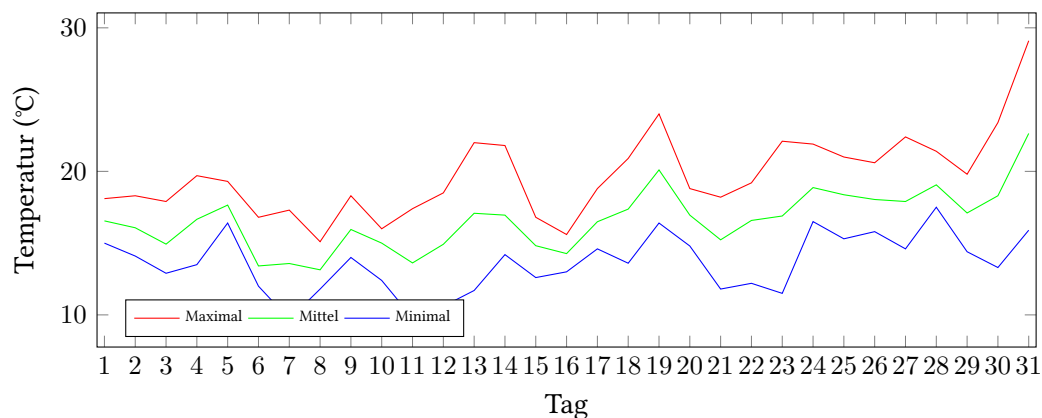

Messung der Lufttemperatur und Luftfeuchte

Ort: Lüdenscheid (395 m ü. NN)

Zeitraum: Juli 2020, vom 01.07.2020 bis 31.07.2020

Verlauf der maximalen, minimalen und mittleren Temperatur:

Verlauf der maximalen, minimalen und mittleren Luftfeuchte:

Anzahl der Sommertage (über 25°C): 1 (31.07.)
 Anzahl der Tropennächte (min. 20°C): 1 (01.08.)
 Anzahl der Tage mit Schwüle: 7 (01.07., 05.07., 09.07., 18.07., 19.07., 26.07., 27.07.)

Berechnung der Grünlandtemperatur und des Vegetationsbeginns