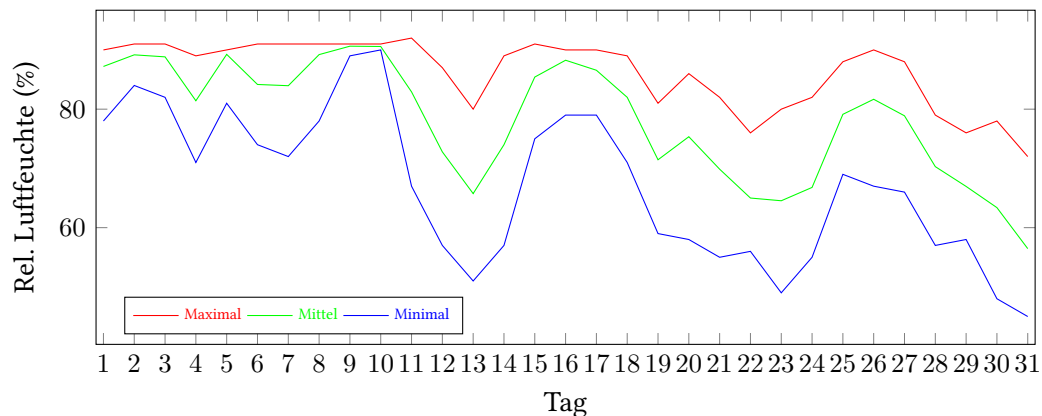

# Messung der Lufttemperatur und Luftfeuchte

Ort: Lüdenscheid (395 m ü. NN)

Zeitraum: Juli 2020, vom 01.07.2020 bis 31.07.2020

Verlauf der maximalen, minimalen und mittleren Temperatur:

Verlauf der maximalen, minimalen und mittleren Luftfeuchte:

|  | Lufttemperatur<br>(°C) | Luftfeuchte<br>(%) |
|--|------------------------|--------------------|
| Min. mittl. tägliche Werte:              | am 8.7.: 13,14         | am 31.7.: 56,46    |
| Max. mittl. tägliche Werte:              | am 31.7.: 22,64        | am 9.7.: 90,63     |
| <b>Mittlere monatliche Werte:</b>        | <b>16,60</b>           | <b>78,13</b>       |
| Mittlere monatliche Werte (1.7.-10.7.):  | 15,30                  | 87,44              |
| Mittlere monatliche Werte (11.7.-20.7.): | 16,26                  | 78,45              |
| Mittlere monatliche Werte (21.7.-31.7.): | 18,09                  | 69,36              |

Anzahl der Sommertage (über 25°C): 1 (31.07.)  
 Anzahl der Tage mit Schwüle: 7 (01.07., 05.07., 09.07., 18.07., 19.07., 26.07., 27.07.)  
 Anzahl der Tage mit Hitze-Index: 1 (31.07.)

## Berechnung der Grünlandtemperatur und des Vegetationsbeginns

Der Vegetationsbeginn wurde bereits am 08.03.2020 erreicht.