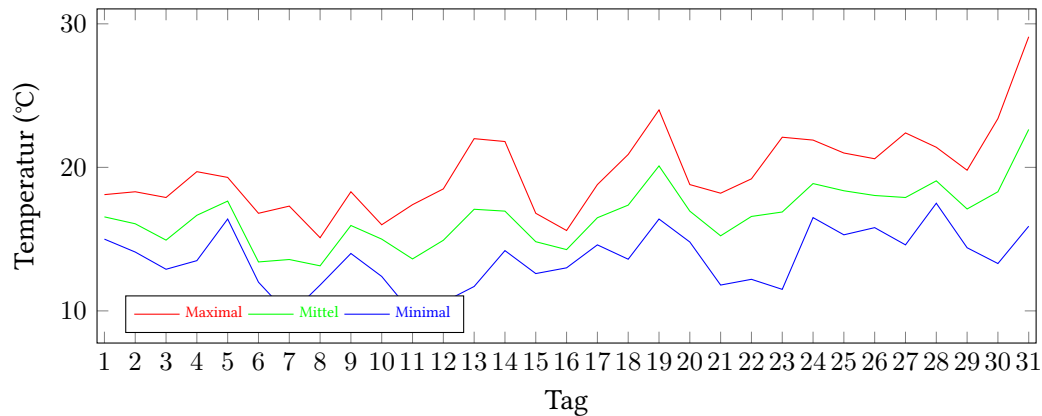

# Messung der Lufttemperatur und Luftfeuchte

Ort: Lüdenscheid (395 m ü. NN)

Zeitraum: Juli 2020, vom 01.07.2020 bis 31.07.2020

Verlauf der maximalen, minimalen und mittleren Temperatur:

Verlauf der maximalen, minimalen und mittleren Luftfeuchte:

|  | Lufttemperatur<br>(°C) | Luftfeuchte<br>(%) |
|--|------------------------|--------------------|
| Min. mittl. tägliche Werte:              | am 8.7.: 13,14         | am 31.7.: 56,46    |
| Max. mittl. tägliche Werte:              | am 31.7.: 22,64        | am 9.7.: 90,63     |
| <b>Mittlere monatliche Werte:</b>        | <b>16,60</b>           | <b>78,13</b>       |
| Mittlere monatliche Werte (1.7.-10.7.):  | 15,30                  | 87,44              |
| Mittlere monatliche Werte (11.7.-20.7.): | 16,26                  | 78,45              |
| Mittlere monatliche Werte (21.7.-31.7.): | 18,09                  | 69,36              |

Anzahl der Sommertage (über 25°C): 1 (31.07.)  
 Anzahl der Tage mit Schwüle: 7 (01.07., 05.07., 09.07., 18.07., 19.07., 26.07., 27.07.)  
 Anzahl der Tage mit Hitze-Index: 1 (31.07.)

## Berechnung der Grünlandtemperatur und des Vegetationsbeginns

Der Vegetationsbeginn wurde bereits am 08.03.2020 erreicht.