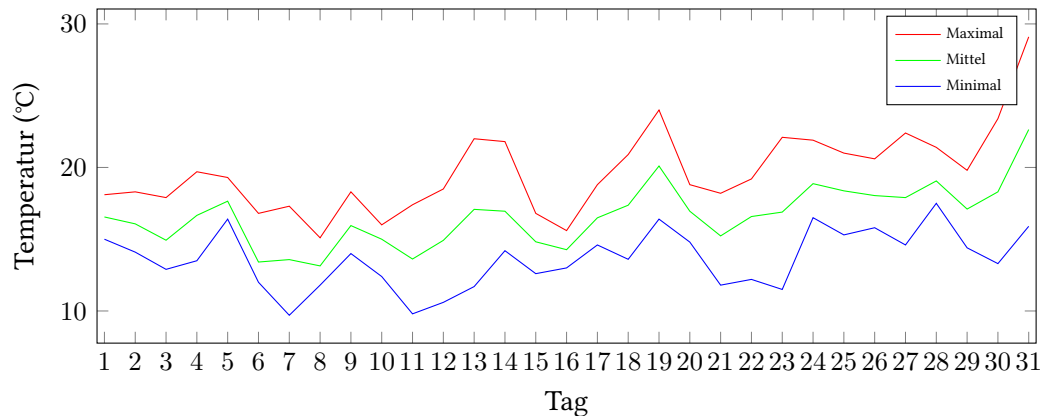

Messung der Lufttemperatur und Luftfeuchte

Ort: Lüdenscheid (395 m ü. NN)

Zeitraum: Juli 2020, vom 01.07.2020 bis 31.07.2020

Verlauf der maximalen, minimalen und mittleren Temperatur:

Verlauf der maximalen, minimalen und mittleren Luftfeuchte: