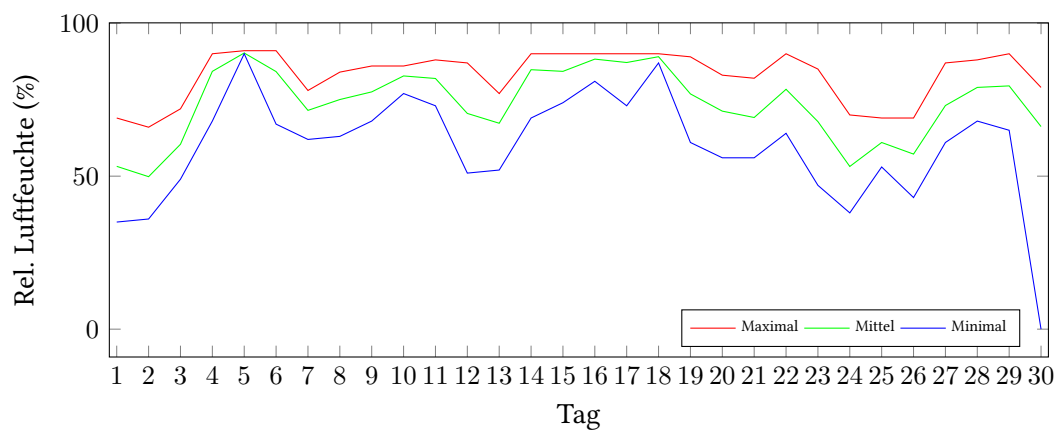

Messung der Lufttemperatur und Luftfeuchte

Ort: Lüdenscheid (395 m ü. NN)

Zeitraum: Juni 2020, vom 01.06.2020 bis 30.06.2020

Verlauf der maximalen, minimalen und mittleren Temperatur:

Verlauf der maximalen, minimalen und mittleren Luftfeuchte:

	Lufttemperatur (°C)	Luftfeuchte (%)
Min. mittl. tägliche Werte:	am 5.6.: 9,37	am 2.6.: 49,83
Max. mittl. tägliche Werte:	am 26.6.: 22,54	am 5.6.: 90,25
Mittlere monatliche Werte:	16,98	73,83
Mittlere monatliche Werte (1.6.-10.6.):	14,39	72,90
Mittlere monatliche Werte (11.6.-20.6.):	17,41	80,13
Mittlere monatliche Werte (21.6.-30.6.):	19,13	68,45