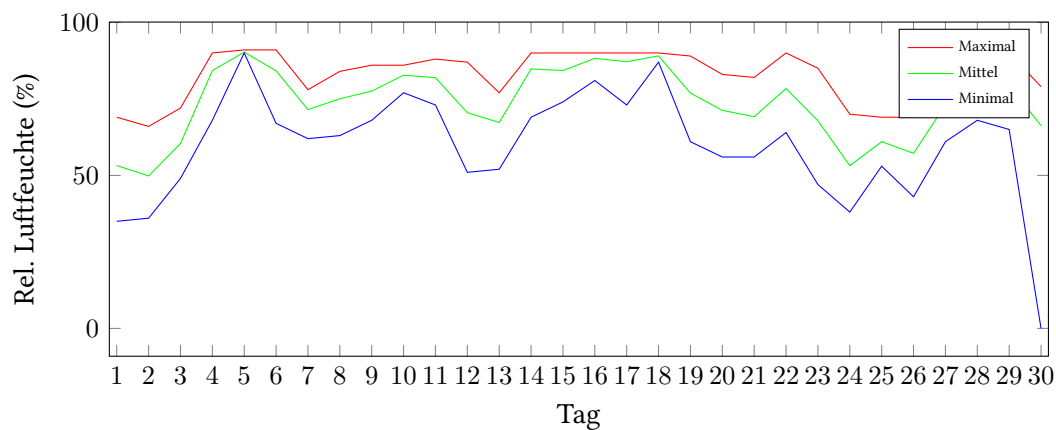

Messung der Lufttemperatur und Luftfeuchte

Ort: Lüdenscheid (395 m ü. NN)

Zeitraum: Juni 2020, vom 01.06.2020 bis 30.06.2020

Verlauf der maximalen, minimalen und mittleren Temperatur:

Verlauf der maximalen, minimalen und mittleren Luftfeuchte: