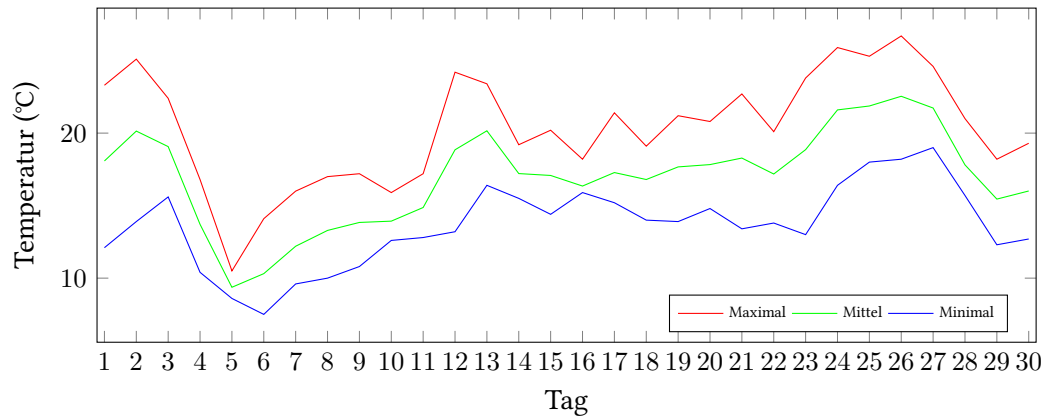

Messung der Lufttemperatur und Luftfeuchte

Ort: Lüdenscheid (395 m ü. NN)

Zeitraum: Juni 2020, vom 01.06.2020 bis 30.06.2020

Verlauf der maximalen, minimalen und mittleren Temperatur:

Verlauf der maximalen, minimalen und mittleren Luftfeuchte:

	Lufttemperatur (°C)	Luftfeuchte (%)
Min. mittl. tägliche Werte:	am 5.6.: 9,37	am 2.6.: 49,83
Max. mittl. tägliche Werte:	am 26.6.: 22,54	am 5.6.: 90,25
Mittlere monatliche Werte:	16,98	73,83
Mittlere monatliche Werte (1.6.-10.6.):	14,39	72,90
Mittlere monatliche Werte (11.6.-20.6.):	17,41	80,13
Mittlere monatliche Werte (21.6.-30.6.):	19,13	68,45

Anzahl der Sommertage (über 25°C): 4 (02.06., 24.06., 25.06., 26.06.)
 Anzahl der Tage mit Schwüle: 5 (14.06., 15.06., 17.06., 18.06., 27.06.)

Berechnung der Grünlandtemperatur und des Vegetationsbeginns