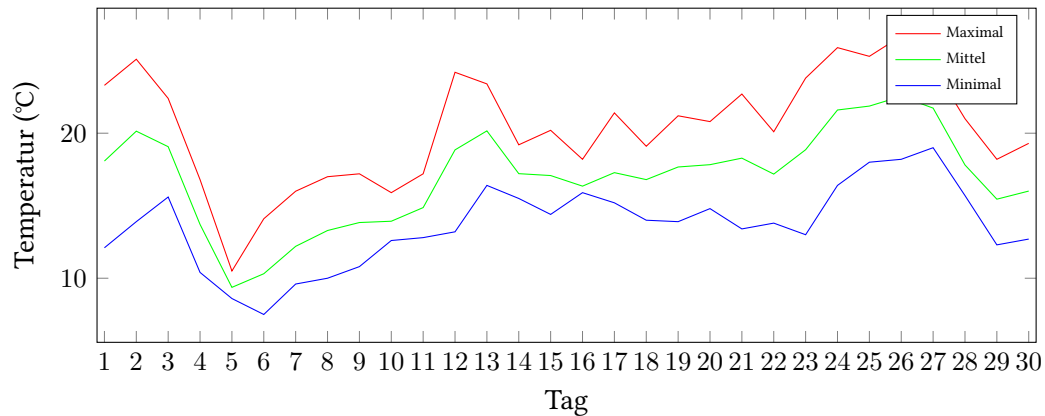

Messung der Lufttemperatur und Luftfeuchte

Ort: Lüdenscheid (395 m ü. NN)

Zeitraum: Juni 2020, vom 01.06.2020 bis 30.06.2020

Verlauf der maximalen, minimalen und mittleren Temperatur:

Verlauf der maximalen, minimalen und mittleren Luftfeuchte: