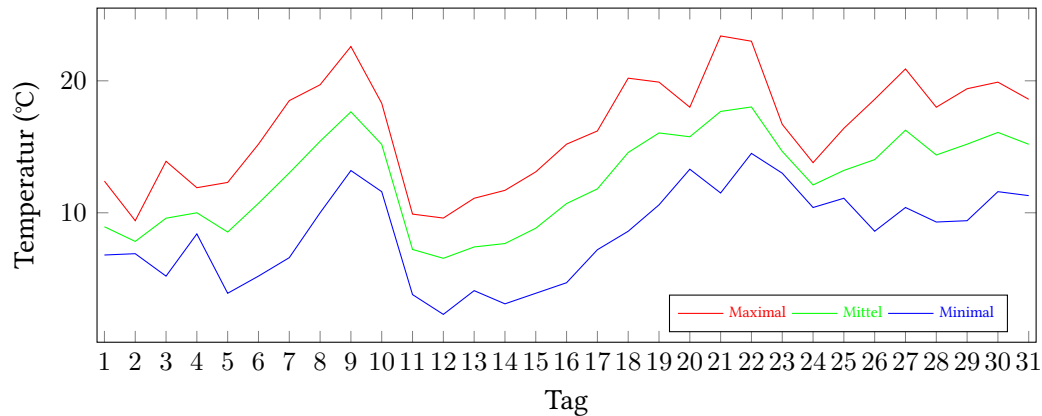

Messung der Lufttemperatur und Luftfeuchte

Ort: Lüdenscheid (395 m ü. NN)

Zeitraum: Mai 2020, vom 01.05.2020 bis 31.05.2020

Verlauf der maximalen, minimalen und mittleren Temperatur:

Verlauf der maximalen, minimalen und mittleren Luftfeuchte: