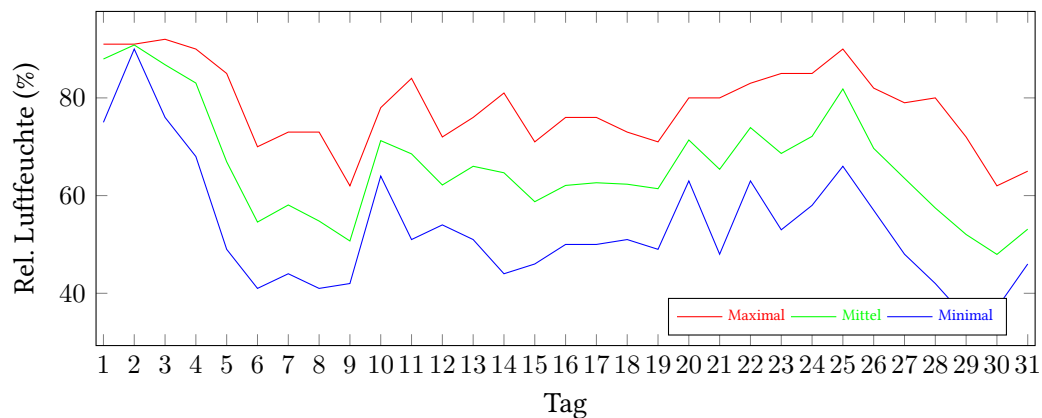

Messung der Lufttemperatur und Luftfeuchte

Ort: Lüdenscheid (395 m ü. NN)

Zeitraum: Mai 2020, vom 01.05.2020 bis 31.05.2020

Verlauf der maximalen, minimalen und mittleren Temperatur:

Verlauf der maximalen, minimalen und mittleren Luftfeuchte: