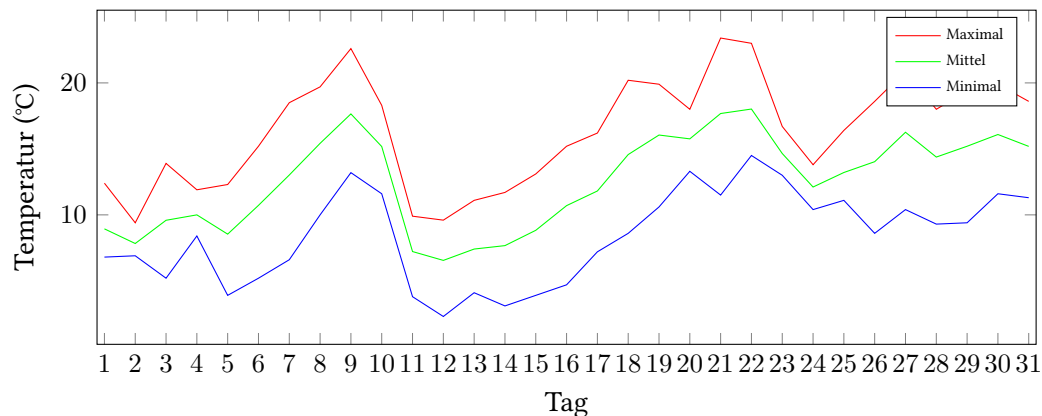

Messung der Lufttemperatur und Luftfeuchte

Ort: Lüdenscheid (395 m ü. NN)

Zeitraum: Mai 2020, vom 01.05.2020 bis 31.05.2020

Verlauf der maximalen, minimalen und mittleren Temperatur:

Verlauf der maximalen, minimalen und mittleren Luftfeuchte: