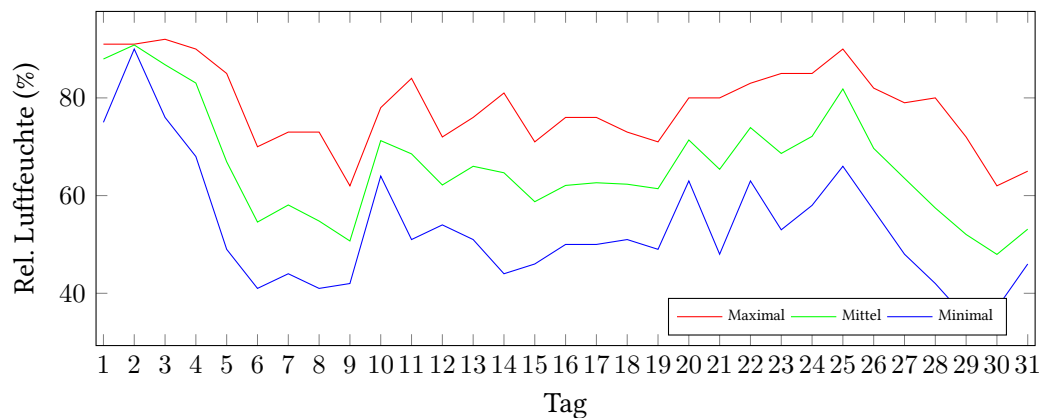

# Messung der Lufttemperatur und Luftfeuchte

Ort: Lüdenscheid (395 m ü. NN)

Zeitraum: Mai 2020, vom 01.05.2020 bis 31.05.2020

Verlauf der maximalen, minimalen und mittleren Temperatur:

Verlauf der maximalen, minimalen und mittleren Luftfeuchte:

	Lufttemperatur (°C)	Luftfeuchte (%)
Min. mittl. tägliche Werte:	am 12.5.: 6,55	am 30.5.: 47,96
Max. mittl. tägliche Werte:	am 22.5.: 18,02	am 2.5.: 90,83
<b>Mittlere monatliche Werte:</b>	<b>12,59</b>	<b>66,15</b>
Mittlere monatliche Werte (1.5.-10.5.):	11,69	70,50
Mittlere monatliche Werte (11.5.-20.5.):	10,66	64,00
Mittlere monatliche Werte (21.5.-31.5.):	15,16	64,15

## Berechnung der Grünlandtemperatur und des Vegetationsbeginns

Der Vegetationsbeginn wurde bereits am 08.03.2020 erreicht.