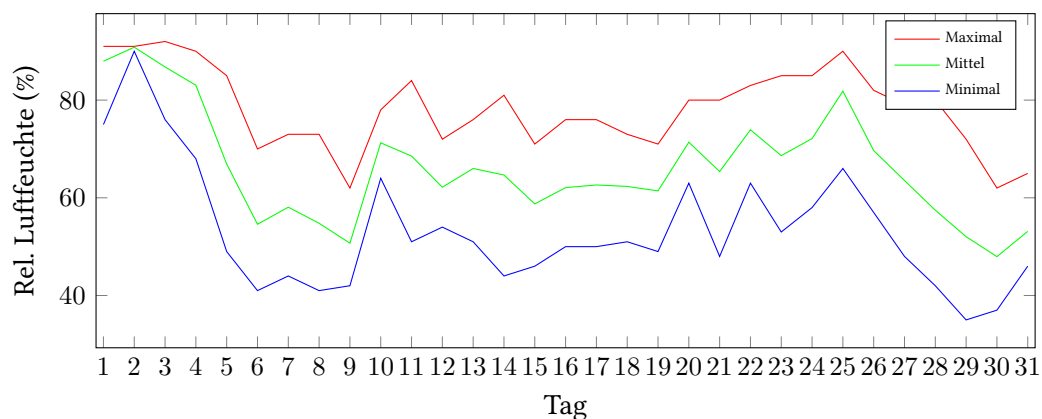

Messung der Lufttemperatur und Luftfeuchte

Ort: Lüdenscheid (395 m ü. NN)

Zeitraum: Mai 2020, vom 01.05.2020 bis 31.05.2020

Verlauf der maximalen, minimalen und mittleren Temperatur:

Verlauf der maximalen, minimalen und mittleren Luftfeuchte: