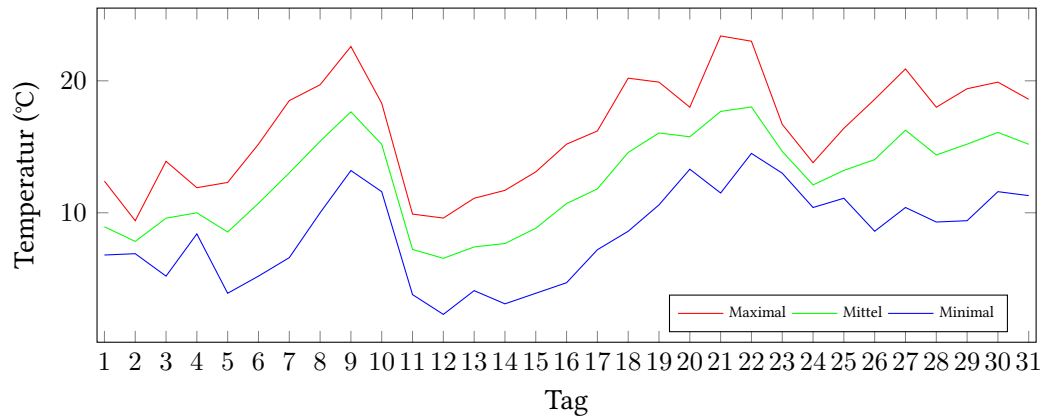

# Messung der Lufttemperatur und Luftfeuchte

Ort: Lüdenscheid (395 m ü. NN)

Zeitraum: Mai 2020, vom 01.05.2020 bis 31.05.2020

Verlauf der maximalen, minimalen und mittleren Temperatur:

Verlauf der maximalen, minimalen und mittleren Luftfeuchte:

	Lufttemperatur (°C)	Luftfeuchte (%)
Min. mittl. tägliche Werte:	am 12.5.: 6,55	am 30.5.: 47,96
Max. mittl. tägliche Werte:	am 22.5.: 18,02	am 2.5.: 90,83
<b>Mittlere monatliche Werte:</b>	<b>12,59</b>	<b>66,15</b>
Mittlere monatliche Werte (1.5.-10.5.):	11,69	70,50
Mittlere monatliche Werte (11.5.-20.5.):	10,66	64,00
Mittlere monatliche Werte (21.5.-31.5.):	15,16	64,15

## Berechnung der Grünlandtemperatur und des Vegetationsbeginns

Der Vegetationsbeginn wurde bereits am 08.03.2020 erreicht.