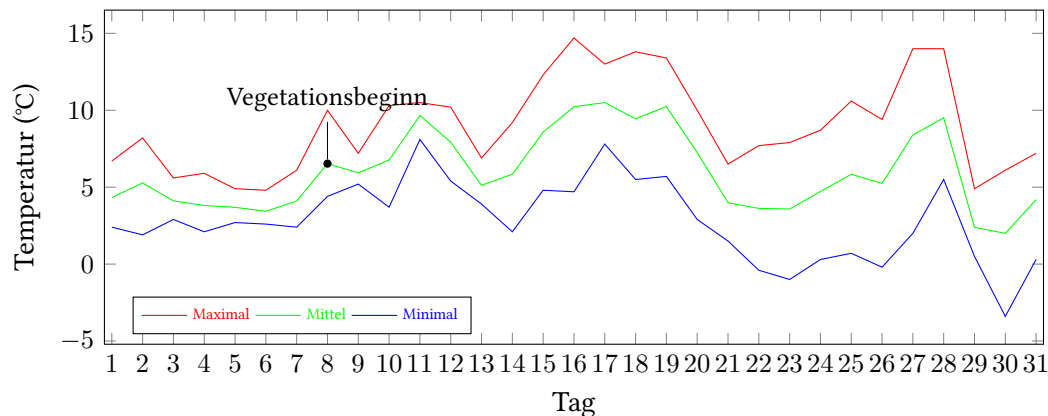

# Messung der Lufttemperatur und Luftfeuchte

Ort: Lüdenscheid (395 m ü. NN)

Zeitraum: März 2020, vom 01.03.2020 bis 31.03.2020

Verlauf der maximalen, minimalen und mittleren Temperatur:

Verlauf der maximalen, minimalen und mittleren Luftfeuchte:

	Lufttemperatur (°C)	Luftfeuchte (%)
Min. mittl. tägliche Werte:	am 30.3.: 2,00	am 25.3.: 32,21
Max. mittl. tägliche Werte:	am 17.3.: 10,50	am 6.3.: 92,88
<b>Mittlere monatliche Werte:</b>	<b>6,01</b>	<b>75,22</b>
Mittlere monatliche Werte (1.3.-10.3.):	4,80	91,22
Mittlere monatliche Werte (11.3.-20.3.):	8,48	80,86
Mittlere monatliche Werte (21.3.-31.3.):	4,86	55,53

Anzahl der Frosttage (min. Temperatur unter 0°C): 4 (22.03., 23.03., 26.03., 30.03.)