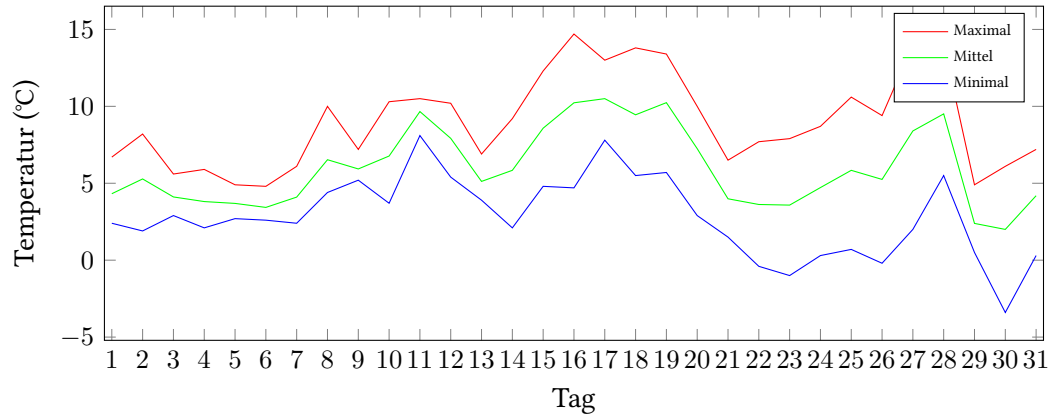

Messung der Lufttemperatur und Luftfeuchte

Ort: Lüdenscheid (395 m ü. NN)

Zeitraum: März 2020, vom 01.03.2020 bis 31.03.2020

Verlauf der maximalen, minimalen und mittleren Temperatur:

Verlauf der maximalen, minimalen und mittleren Luftfeuchte: