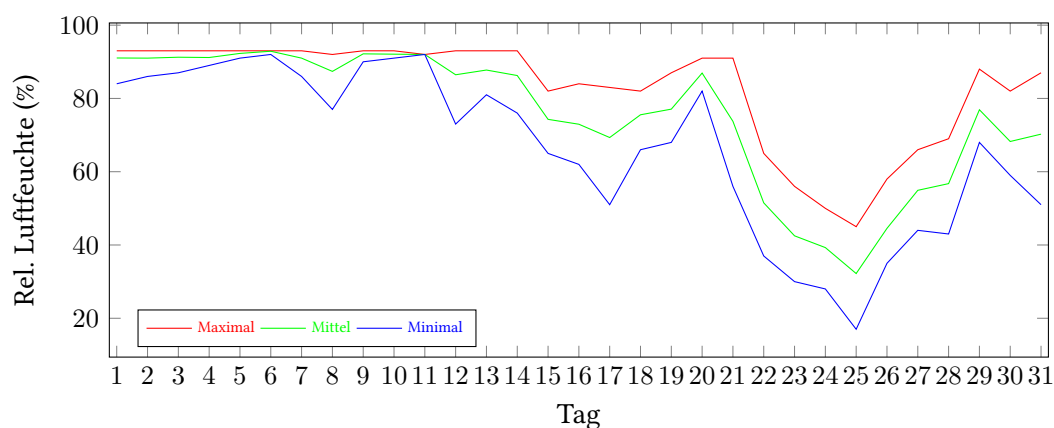

# Messung der Lufttemperatur und Luftfeuchte

Ort: Lüdenscheid (395 m ü. NN)

Zeitraum: März 2020, vom 01.03.2020 bis 31.03.2020

Verlauf der maximalen, minimalen und mittleren Temperatur:

Verlauf der maximalen, minimalen und mittleren Luftfeuchte:

	Lufttemperatur (°C)	Luftfeuchte (%)
Min. mittl. tägliche Werte:	am 30.3.: 2,00	am 25.3.: 32,21
Max. mittl. tägliche Werte:	am 17.3.: 10,50	am 6.3.: 92,88
<b>Mittlere monatliche Werte:</b>	<b>6,01</b>	<b>75,22</b>
Mittlere monatliche Werte (1.3.-10.3.):	4,80	91,22
Mittlere monatliche Werte (11.3.-20.3.):	8,48	80,86
Mittlere monatliche Werte (21.3.-31.3.):	4,86	55,53

Anzahl der Frosttage (min. Temperatur unter 0°C): 4 (22.03., 23.03., 26.03., 30.03.)