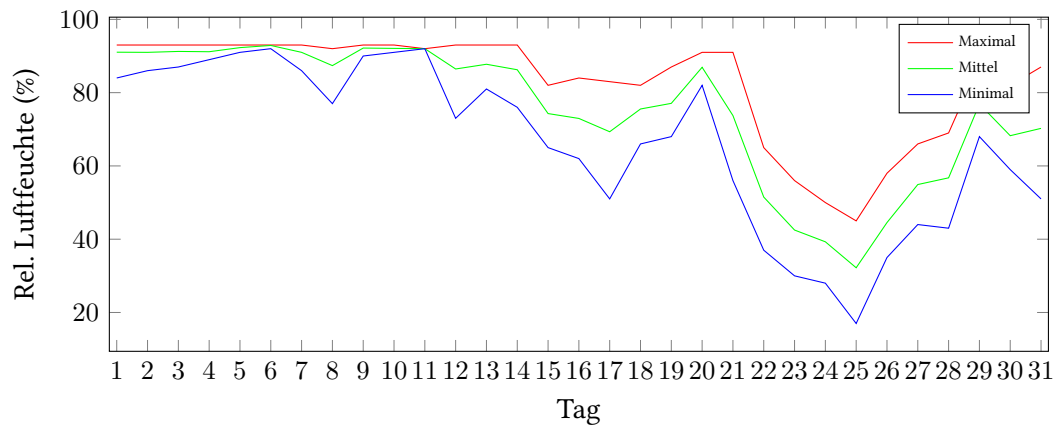

Messung der Lufttemperatur und Luftfeuchte

Ort: Lüdenscheid (395 m ü. NN)

Zeitraum: März 2020, vom 01.03.2020 bis 31.03.2020

Verlauf der maximalen, minimalen und mittleren Temperatur:

Verlauf der maximalen, minimalen und mittleren Luftfeuchte: