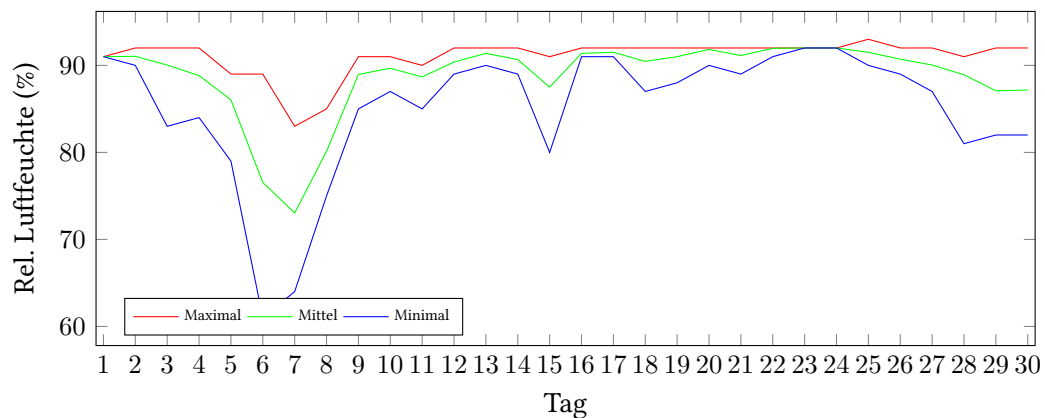

# Messung der Lufttemperatur und Luftfeuchte

Ort: Lüdenscheid (395 m ü. NN)

Zeitraum: November 2020, vom 01.11.2020 bis 30.11.2020

Verlauf der maximalen, minimalen und mittleren Temperatur:

Verlauf der maximalen, minimalen und mittleren Luftfeuchte:

	Lufttemperatur (°C)	Luftfeuchte (%)
Min. mittl. tägliche Werte:	am 30.11.: -0,38	am 7.11.: 73,04
Max. mittl. tägliche Werte:	am 2.11.: 14,73	am 23.11.: 92,00
<b>Mittlere monatliche Werte:</b>	<b>7,60</b>	<b>88,75</b>
Mittlere monatliche Werte (1.11.-10.11.):	9,91	85,53
Mittlere monatliche Werte (11.11.-20.11.):	8,79	90,48
Mittlere monatliche Werte (21.11.-30.11.):	4,12	90,25

Anzahl der Frosttage (min. Temperatur unter 0°C): 2 (29.11., 30.11.)

## Berechnung der Grünlandtemperatur und des Vegetationsbeginns

Der Vegetationsbeginn wurde bereits am 08.03.2020 erreicht.