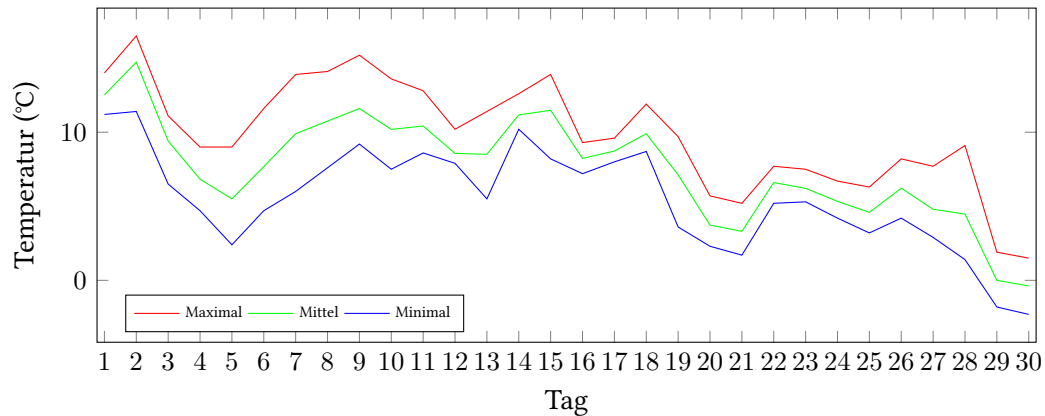

# Messung der Lufttemperatur und Luftfeuchte

Ort: Lüdenscheid (395 m ü. NN)

Zeitraum: November 2020, vom 01.11.2020 bis 30.11.2020

Verlauf der maximalen, minimalen und mittleren Temperatur:

Verlauf der maximalen, minimalen und mittleren Luftfeuchte:

	Lufttemperatur (°C)	Luftfeuchte (%)
Min. mittl. tägliche Werte:	am 30.11.: -0,38	am 7.11.: 73,04
Max. mittl. tägliche Werte:	am 2.11.: 14,73	am 23.11.: 92,00
<b>Mittlere monatliche Werte:</b>	<b>7,60</b>	<b>88,75</b>
Mittlere monatliche Werte (1.11.-10.11.):	9,91	85,53
Mittlere monatliche Werte (11.11.-20.11.):	8,79	90,48
Mittlere monatliche Werte (21.11.-30.11.):	4,12	90,25

Anzahl der Frosttage (min. Temperatur unter 0°C): 2 (29.11., 30.11.)

## Berechnung der Grünlandtemperatur und des Vegetationsbeginns

Der Vegetationsbeginn wurde bereits am 08.03.2020 erreicht.