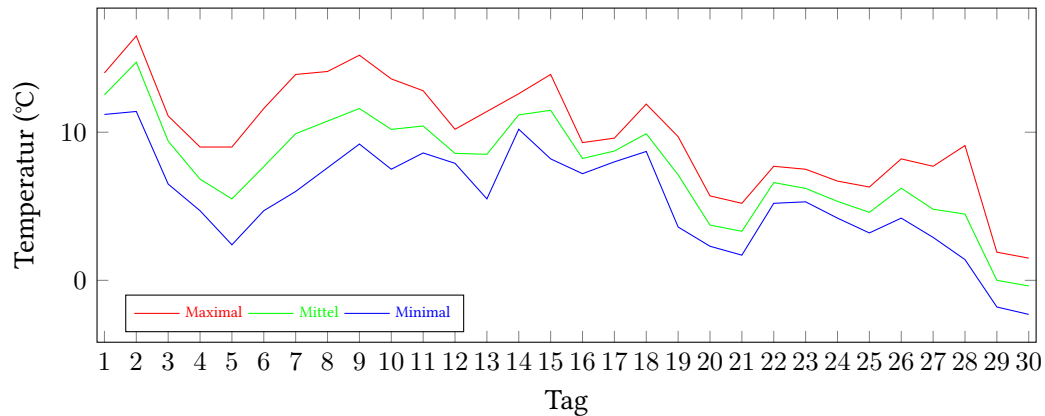

Messung der Lufttemperatur und Luftfeuchte

Ort: Lüdenscheid (395 m ü. NN)

Zeitraum: November 2020, vom 01.11.2020 bis 30.11.2020

Verlauf der maximalen, minimalen und mittleren Temperatur:

Verlauf der maximalen, minimalen und mittleren Luftfeuchte:

	Lufttemperatur (°C)	Luftfeuchte (%)
Min. mittl. tägliche Werte:	am 30.11.: -0,38	am 7.11.: 73,04
Max. mittl. tägliche Werte:	am 2.11.: 14,73	am 23.11.: 92,00
Mittlere monatliche Werte:	7,60	88,75
Mittlere monatliche Werte (1.11.-10.11.):	9,91	85,53
Mittlere monatliche Werte (11.11.-20.11.):	8,79	90,48
Mittlere monatliche Werte (21.11.-30.11.):	4,12	90,25

Anzahl der Frosttage (min. Temperatur unter 0°C): 2 (29.11., 30.11.)

Berechnung der Grünlandtemperatur und des Vegetationsbeginns

Der Vegetationsbeginn wurde bereits am 08.03.2020 erreicht.

Alle Tagesmittelwerte und die Minimal/Maximal-Werte mit Zeitpunkt.