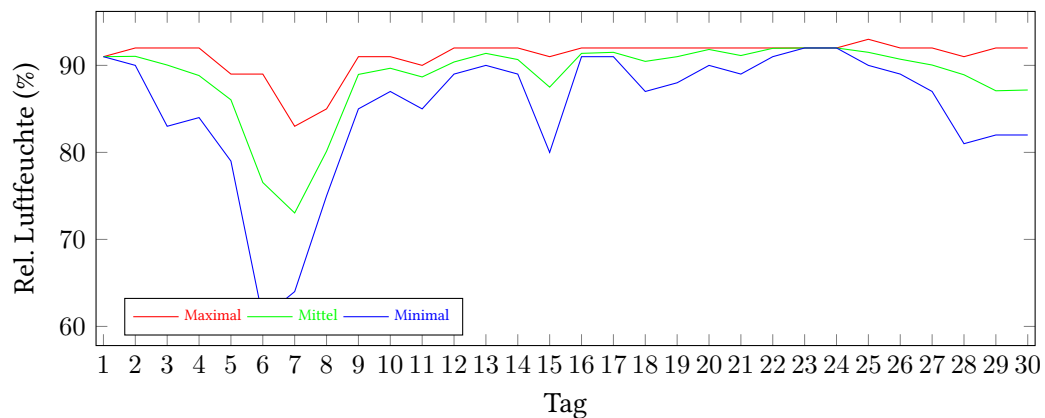

Messung der Lufttemperatur und Luftfeuchte

Ort: Lüdenscheid (395 m ü. NN)

Zeitraum: November 2020, vom 01.11.2020 bis 30.11.2020

Verlauf der maximalen, minimalen und mittleren Temperatur:

Verlauf der maximalen, minimalen und mittleren Luftfeuchte:

	Lufttemperatur (°C)	Luftfeuchte (%)
Min. mittl. tägliche Werte:	am 30.11.: -0,38	am 7.11.: 73,04
Max. mittl. tägliche Werte:	am 2.11.: 14,73	am 23.11.: 92,00
Mittlere monatliche Werte:	7,60	88,75
Mittlere monatliche Werte (1.11.-10.11.):	9,91	85,53
Mittlere monatliche Werte (11.11.-20.11.):	8,79	90,48
Mittlere monatliche Werte (21.11.-30.11.):	4,12	90,25

Anzahl der Frosttage (min. Temperatur unter 0°C): 2 (29.11., 30.11.)

Berechnung der Grünlandtemperatur und des Vegetationsbeginns

Der Vegetationsbeginn wurde bereits am 08.03.2020 erreicht.

Alle Tagesmittelwerte und die Minimal/Maximal-Werte mit Zeitpunkt.