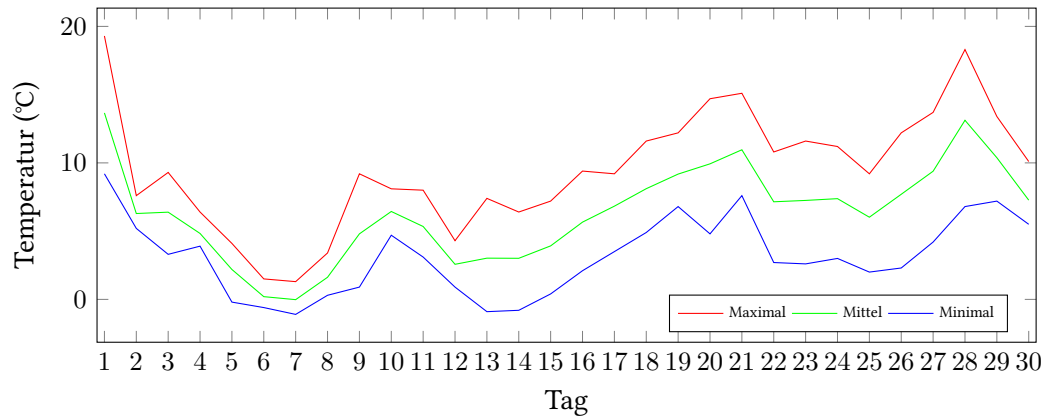

# Messung der Lufttemperatur und Luftfeuchte

Ort: Lüdenscheid (395 m ü. NN)

Zeitraum: April 2021, vom 01.04.2021 bis 30.04.2021

Verlauf der maximalen, minimalen und mittleren Temperatur:

Verlauf der maximalen, minimalen und mittleren Luftfeuchte:

	Lufttemperatur (°C)	Luftfeuchte (%)
Min. mittl. tägliche Werte:	am 7.4.: -0,02	am 27.4.: 45,88
Max. mittl. tägliche Werte:	am 1.4.: 13,66	am 7.4.: 91,42
<b>Mittlere monatliche Werte:</b>	<b>6,35</b>	<b>74,20</b>
Mittlere monatliche Werte (1.4.-10.4.):	4,64	81,13
Mittlere monatliche Werte (11.4.-20.4.):	5,76	77,80
Mittlere monatliche Werte (21.4.-30.4.):	8,66	63,67

Anzahl der Frosttage (min. Temperatur unter 0°C): 5 (05.04., 06.04., 07.04., 13.04., 14.04.)