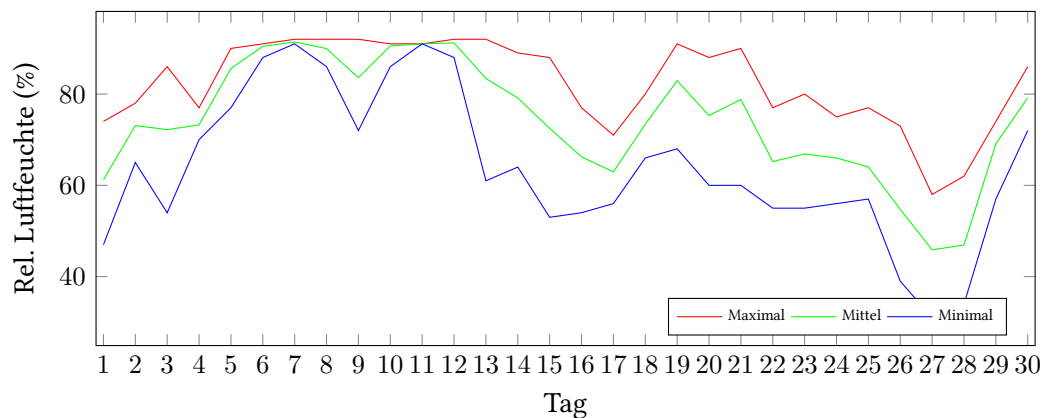

# Messung der Lufttemperatur und Luftfeuchte

Ort: Lüdenscheid (395 m ü. NN)

Zeitraum: April 2021, vom 01.04.2021 bis 30.04.2021

Verlauf der maximalen, minimalen und mittleren Temperatur:

Verlauf der maximalen, minimalen und mittleren Luftfeuchte:

	Lufttemperatur (°C)	Luftfeuchte (%)
Min. mittl. tägliche Werte:	am 7.4.: -0,02	am 27.4.: 45,88
Max. mittl. tägliche Werte:	am 1.4.: 13,66	am 7.4.: 91,42
<b>Mittlere monatliche Werte:</b>	<b>6,35</b>	<b>74,20</b>
Mittlere monatliche Werte (1.4.-10.4.):	4,64	81,13
Mittlere monatliche Werte (11.4.-20.4.):	5,76	77,80
Mittlere monatliche Werte (21.4.-30.4.):	8,66	63,67

Anzahl der Frosttage (min. Temperatur unter 0°C): 5 (05.04., 06.04., 07.04., 13.04., 14.04.)

## Berechnung der Grünlandtemperatur und des Vegetationsbeginns

Der Vegetationsbeginn wurde bereits am 18.03.2021 erreicht.