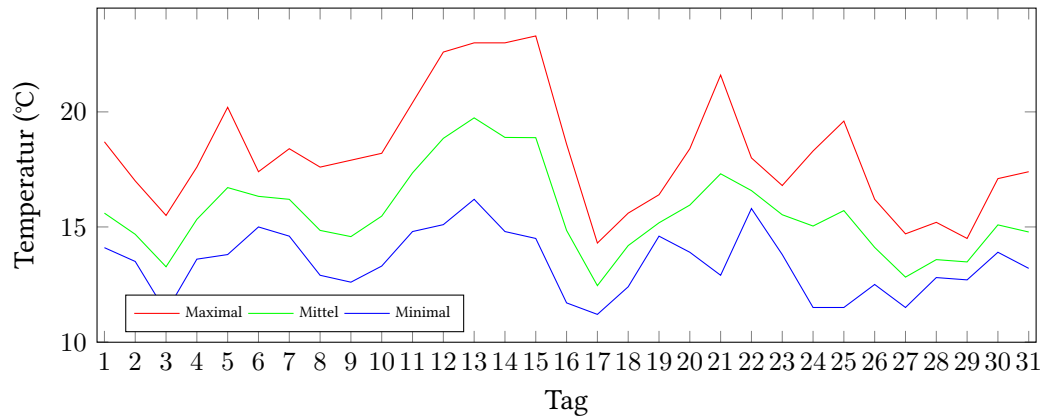

Messung der Lufttemperatur und Luftfeuchte

Ort: Lüdenscheid (395 m ü. NN)

Zeitraum: August 2021, vom 01.08.2021 bis 31.08.2021

Verlauf der maximalen, minimalen und mittleren Temperatur:

Verlauf der maximalen, minimalen und mittleren Luftfeuchte:

	Lufttemperatur (°C)	Luftfeuchte (%)
Min. mittl. tägliche Werte:	am 17.8.: 12,45	am 25.8.: 73,83
Max. mittl. tägliche Werte:	am 13.8.: 19,74	am 30.8.: 91,54
Mittlere monatliche Werte:	15,59	86,98
Mittlere monatliche Werte (1.8.-10.8.):	15,30	88,17
Mittlere monatliche Werte (11.8.-20.8.):	16,63	85,30
Mittlere monatliche Werte (21.8.-31.8.):	14,91	87,43

Anzahl der Tage mit Schwüle: 10 (04.08., 05.08., 10.08., 11.08., 12.08., 13.08., 15.08., 20.08., 21.08., 22.08.)

Berechnung der Grünlandtemperatur und des Vegetationsbeginns

Der Vegetationsbeginn wurde bereits am 18.03.2021 erreicht.