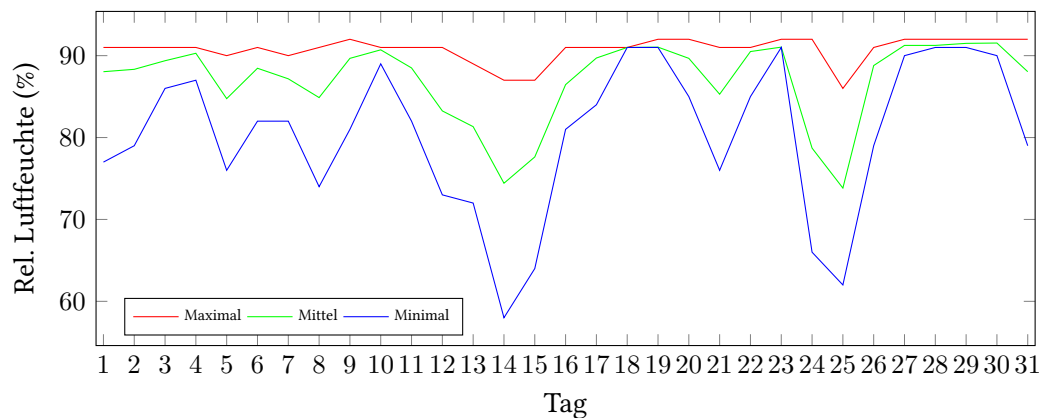

Messung der Lufttemperatur und Luftfeuchte

Ort: Lüdenscheid (395 m ü. NN)

Zeitraum: August 2021, vom 01.08.2021 bis 31.08.2021

Verlauf der maximalen, minimalen und mittleren Temperatur:

Verlauf der maximalen, minimalen und mittleren Luftfeuchte:

	Lufttemperatur (°C)	Luftfeuchte (%)
Min. mittl. tägliche Werte:	am 17.8.: 12,45	am 25.8.: 73,83
Max. mittl. tägliche Werte:	am 13.8.: 19,74	am 30.8.: 91,54
Mittlere monatliche Werte:	15,59	86,98
Mittlere monatliche Werte (1.8.-10.8.):	15,30	88,17
Mittlere monatliche Werte (11.8.-20.8.):	16,63	85,30
Mittlere monatliche Werte (21.8.-31.8.):	14,91	87,43

Anzahl der Tage mit Schwüle: 10 (04.08., 05.08., 10.08., 11.08., 12.08., 13.08., 15.08., 20.08., 21.08., 22.08.)

Berechnung der Grünlandtemperatur und des Vegetationsbeginns

Der Vegetationsbeginn wurde bereits am 18.03.2021 erreicht.