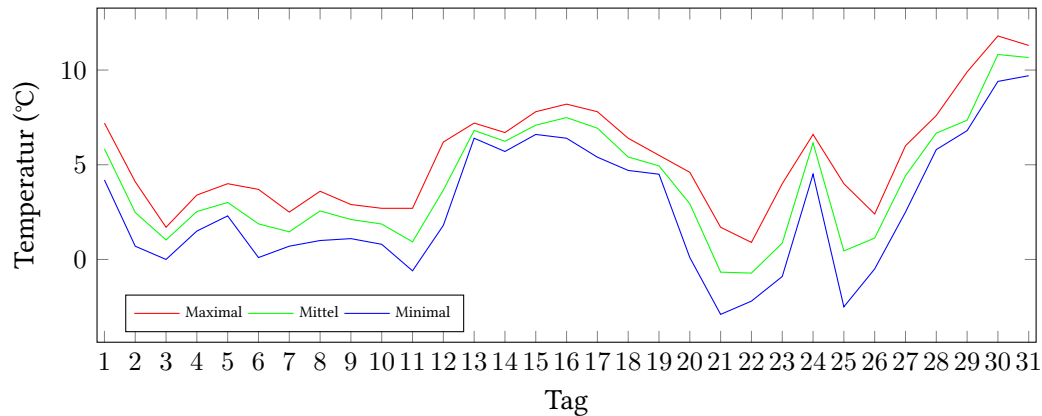

# Messung der Lufttemperatur und Luftfeuchte

Ort: Lüdenscheid (395 m ü. NN)

Zeitraum: Dezember 2021, vom 01.12.2021 bis 31.12.2021

Verlauf der maximalen, minimalen und mittleren Temperatur:

Verlauf der maximalen, minimalen und mittleren Luftfeuchte:

	Lufttemperatur (°C)	Luftfeuchte (%)
Min. mittl. tägliche Werte:	am 22.12.: -0,72	am 23.12.: 86,65
Max. mittl. tägliche Werte:	am 30.12.: 10,82	am 25.12.: 93,08
<b>Mittlere monatliche Werte:</b>	<b>4,01</b>	<b>92,43</b>
Mittlere monatliche Werte (1.12.-10.12.):	2,48	92,94
Mittlere monatliche Werte (11.12.-20.12.):	5,24	92,81
Mittlere monatliche Werte (21.12.-31.12.):	4,28	91,62

Anzahl der Frosttage (min. Temperatur unter 0°C): 6 (11.12., 21.12., 22.12., 23.12., 25.12., 26.12.)