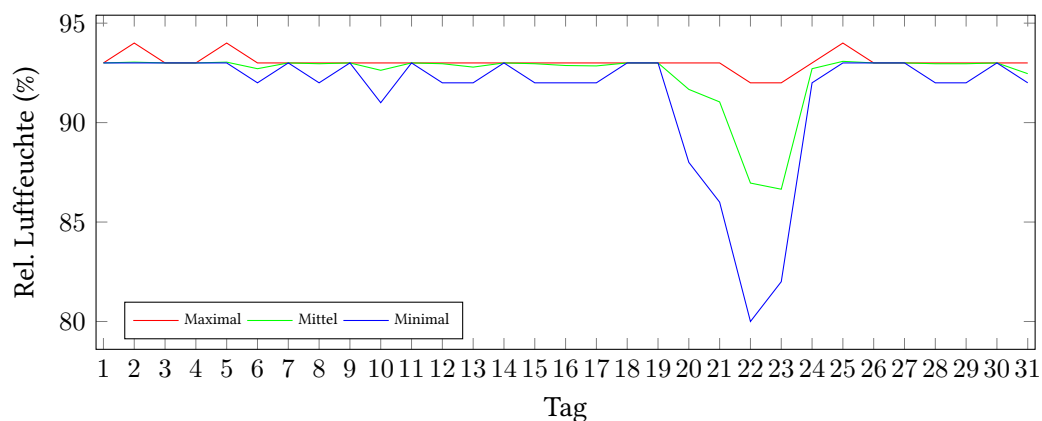

# Messung der Lufttemperatur und Luftfeuchte

Ort: Lüdenscheid (395 m ü. NN)

Zeitraum: Dezember 2021, vom 01.12.2021 bis 31.12.2021

Verlauf der maximalen, minimalen und mittleren Temperatur:

Verlauf der maximalen, minimalen und mittleren Luftfeuchte:

	Lufttemperatur (°C)	Luftfeuchte (%)
Min. mittl. tägliche Werte:	am 22.12.: -0,72	am 23.12.: 86,65
Max. mittl. tägliche Werte:	am 30.12.: 10,82	am 25.12.: 93,08
<b>Mittlere monatliche Werte:</b>	<b>4,01</b>	<b>92,43</b>
Mittlere monatliche Werte (1.12.-10.12.):	2,48	92,94
Mittlere monatliche Werte (11.12.-20.12.):	5,24	92,81
Mittlere monatliche Werte (21.12.-31.12.):	4,28	91,62

Anzahl der Frosttage (min. Temperatur unter 0°C): 6 (11.12., 21.12., 22.12., 23.12., 25.12., 26.12.)