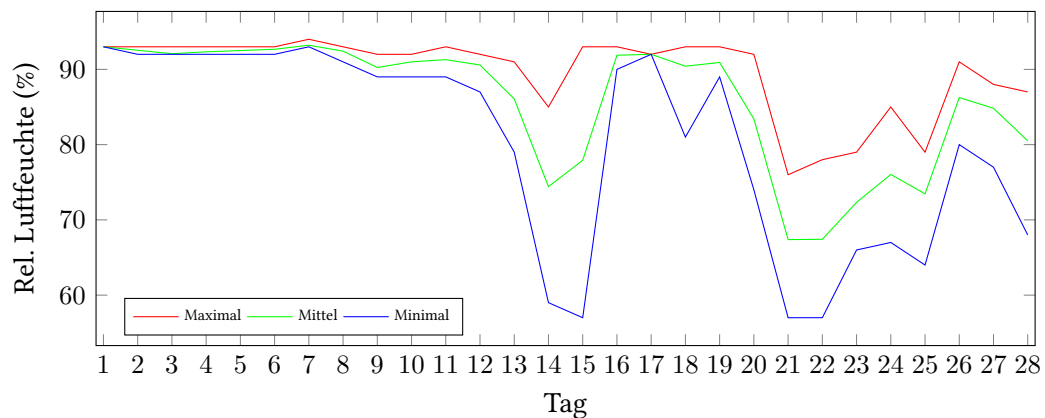

Messung der Lufttemperatur und Luftfeuchte

Ort: Lüdenscheid (395 m ü. NN)

Zeitraum: Februar 2021, vom 01.02.2021 bis 28.02.2021

Verlauf der maximalen, minimalen und mittleren Temperatur:

Verlauf der maximalen, minimalen und mittleren Luftfeuchte:

	Lufttemperatur (°C)	Luftfeuchte (%)
Min. mittl. tägliche Werte:	am 9.2.: -9,22	am 21.2.: 67,38
Max. mittl. tägliche Werte:	am 24.2.: 13,12	am 7.2.: 93,21
Mittlere monatliche Werte:	3,32	85,68
Mittlere monatliche Werte (1.2.-10.2.):	0,36	92,20
Mittlere monatliche Werte (11.2.-20.2.):	1,08	86,89
Mittlere monatliche Werte (21.2.-28.2.):	9,83	76,03

Anzahl der Eistage (max. Temperatur nicht über 0°C): 7 (07.02., 08.02., 09.02., 10.02., 11.02., 12.02., 13.02.)

Anzahl der Frosttage (min. Temperatur unter 0°C): 2 (14.02., 15.02.)

Berechnung der Grünlandtemperatur und des Vegetationsbeginns