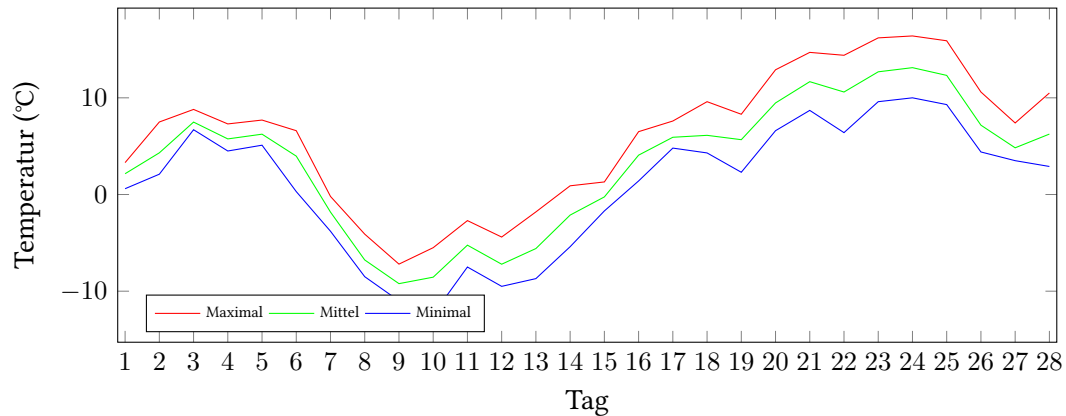

Messung der Lufttemperatur und Luftfeuchte

Ort: Lüdenscheid (395 m ü. NN)

Zeitraum: Februar 2021, vom 01.02.2021 bis 28.02.2021

Verlauf der maximalen, minimalen und mittleren Temperatur:

Verlauf der maximalen, minimalen und mittleren Luftfeuchte:

	Lufttemperatur (°C)	Luftfeuchte (%)
Min. mittl. tägliche Werte:	am 9.2.: -9,22	am 21.2.: 67,38
Max. mittl. tägliche Werte:	am 24.2.: 13,12	am 7.2.: 93,21
Mittlere monatliche Werte:	3,32	85,68
Mittlere monatliche Werte (1.2.-10.2.):	0,36	92,20
Mittlere monatliche Werte (11.2.-20.2.):	1,08	86,89
Mittlere monatliche Werte (21.2.-28.2.):	9,83	76,03

Anzahl der Eistage (max. Temperatur nicht über 0°C): 7 (07.02., 08.02., 09.02., 10.02., 11.02., 12.02., 13.02.)

Anzahl der Frosttage (min. Temperatur unter 0°C): 2 (14.02., 15.02.)

Berechnung der Grünlandtemperatur und des Vegetationsbeginns