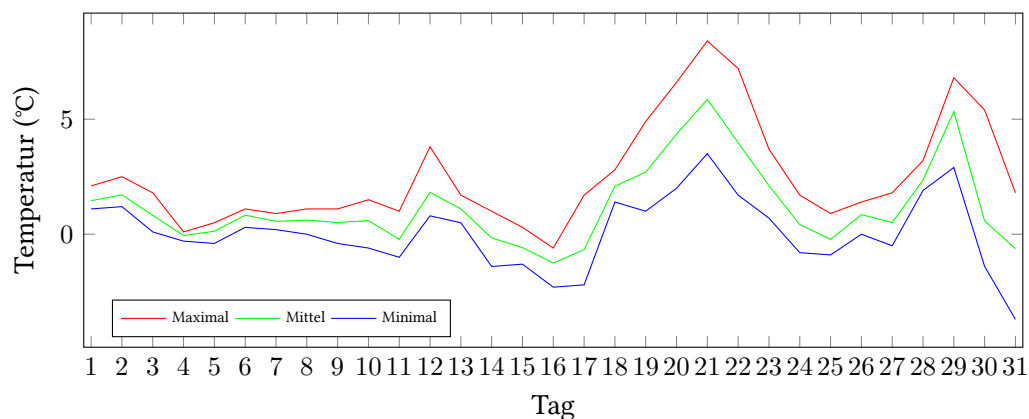

Messung der Lufttemperatur und Luftfeuchte

Ort: Lüdenscheid (395 m ü. NN)

Zeitraum: Januar 2021, vom 01.01.2021 bis 31.01.2021

Verlauf der maximalen, minimalen und mittleren Temperatur:

Verlauf der maximalen, minimalen und mittleren Luftfeuchte:

	Lufttemperatur (°C)	Luftfeuchte (%)
Min. mittl. tägliche Werte:	am 16.1.: -1,25	am 21.1.: 87,04
Max. mittl. tägliche Werte:	am 21.1.: 5,86	am 11.1.: 93,17
Mittlere monatliche Werte:	1,21	92,46
Mittlere monatliche Werte (1.1.-10.1.):	0,72	92,95
Mittlere monatliche Werte (11.1.-20.1.):	0,92	92,20
Mittlere monatliche Werte (21.1.-31.1.):	1,92	92,25

Anzahl der Eistage (max. Temperatur nicht über 0°C): 1 (16.01.)
 Anzahl der Frosttage (min. Temperatur unter 0°C): 13 (04.01., 05.01., 09.01., 10.01., 11.01., 14.01., 15.01., 17.01., 24.01., 25.01., 27.01., 30.01., 31.01.)

Berechnung der Grünlandtemperatur und des Vegetationsbeginns

Grünlandtemperatur (Jan.): 20.64 °C.

Vegetationsbeginn am: wird erst ab einer Grünlandtemperatur von über 200 °C erreicht.

Alle Tagesmittelwerte und die Minimal/Maximal-Werte mit Zeitpunkt.