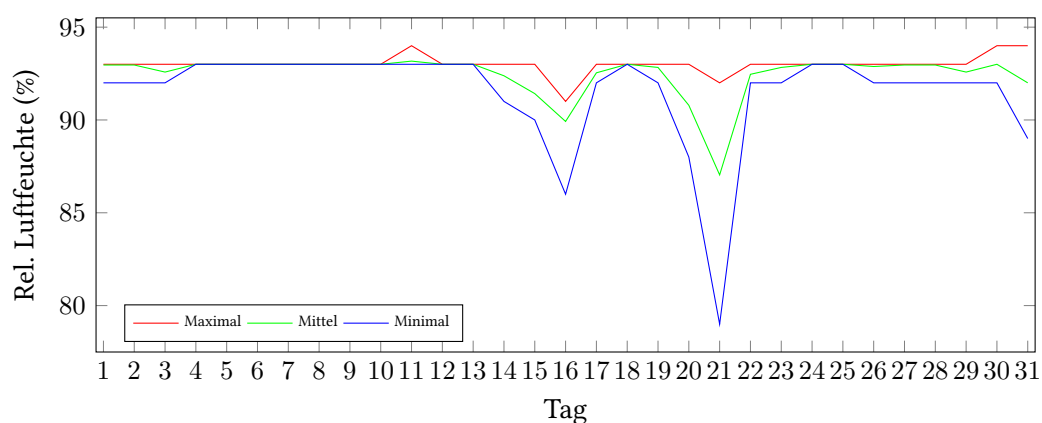

Messung der Lufttemperatur und Luftfeuchte

Ort: Lüdenscheid (395 m ü. NN)

Zeitraum: Januar 2021, vom 01.01.2021 bis 31.01.2021

Verlauf der maximalen, minimalen und mittleren Temperatur:

Verlauf der maximalen, minimalen und mittleren Luftfeuchte:

	Lufttemperatur (°C)	Luftfeuchte (%)
Min. mittl. tägliche Werte:	am 16.1.: -1,25	am 21.1.: 87,04
Max. mittl. tägliche Werte:	am 21.1.: 5,86	am 11.1.: 93,17
Mittlere monatliche Werte:	1,21	92,46
Mittlere monatliche Werte (1.1.-10.1.):	0,72	92,95
Mittlere monatliche Werte (11.1.-20.1.):	0,92	92,20
Mittlere monatliche Werte (21.1.-31.1.):	1,92	92,25

Anzahl der Eistage (max. Temperatur nicht über 0°C): 1 (16.01.)
 Anzahl der Frosttage (min. Temperatur unter 0°C): 13 (04.01., 05.01., 09.01., 10.01., 11.01., 14.01., 15.01., 17.01., 24.01., 25.01., 27.01., 30.01., 31.01.)