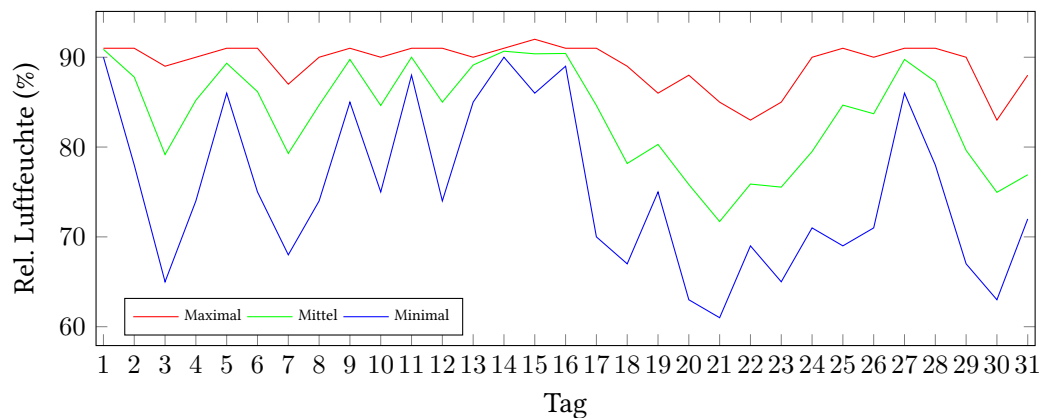

Messung der Lufttemperatur und Luftfeuchte

Ort: Lüdenscheid (395 m ü. NN)

Zeitraum: Juli 2021, vom 01.07.2021 bis 31.07.2021

Verlauf der maximalen, minimalen und mittleren Temperatur:

Verlauf der maximalen, minimalen und mittleren Luftfeuchte:

	Lufttemperatur (°C)	Luftfeuchte (%)
Min. mittl. tägliche Werte:	am 1.7.: 12,63	am 21.7.: 71,71
Max. mittl. tägliche Werte:	am 18.7.: 19,43	am 1.7.: 90,88
Mittlere monatliche Werte:	17,15	83,58
Mittlere monatliche Werte (1.7.-10.7.):	16,37	85,69
Mittlere monatliche Werte (11.7.-20.7.):	17,38	85,45
Mittlere monatliche Werte (21.7.-31.7.):	17,65	79,96

Anzahl der Tage mit Schwüle: 19 (03.07., 04.07., 05.07., 06.07., 09.07., 10.07., 11.07., 12.07., 13.07., 14.07., 15.07., 16.07., 17.07., 18.07., 24.07., 25.07., 26.07., 27.07., 28.07.)

Berechnung der Grünlandtemperatur und des Vegetationsbeginns