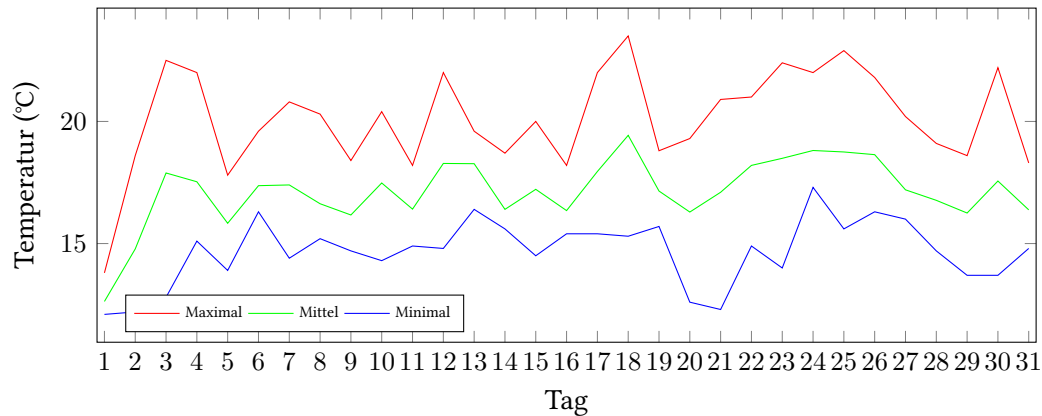

Messung der Lufttemperatur und Luftfeuchte

Ort: Lüdenscheid (395 m ü. NN)

Zeitraum: Juli 2021, vom 01.07.2021 bis 31.07.2021

Verlauf der maximalen, minimalen und mittleren Temperatur:

Verlauf der maximalen, minimalen und mittleren Luftfeuchte:

	Lufttemperatur (°C)	Luftfeuchte (%)
Min. mittl. tägliche Werte:	am 1.7.: 12,63	am 21.7.: 71,71
Max. mittl. tägliche Werte:	am 18.7.: 19,43	am 1.7.: 90,88
Mittlere monatliche Werte:	17,15	83,58
Mittlere monatliche Werte (1.7.-10.7.):	16,37	85,69
Mittlere monatliche Werte (11.7.-20.7.):	17,38	85,45
Mittlere monatliche Werte (21.7.-31.7.):	17,65	79,96

Anzahl der Tage mit Schwüle: 19 (03.07., 04.07., 05.07., 06.07., 09.07., 10.07., 11.07., 12.07., 13.07., 14.07., 15.07., 16.07., 17.07., 18.07., 24.07., 25.07., 26.07., 27.07., 28.07.)

Berechnung der Grünlandtemperatur und des Vegetationsbeginns