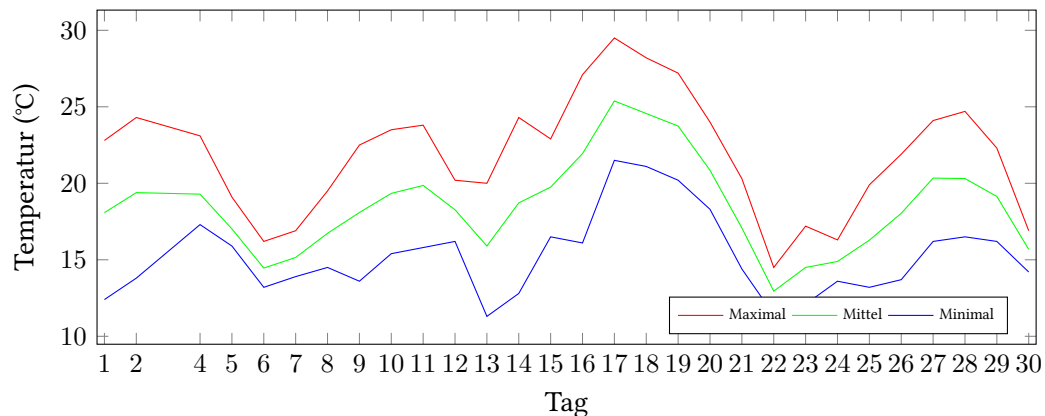

Messung der Lufttemperatur und Luftfeuchte

Ort: Lüdenscheid (395 m ü. NN)

Zeitraum: Juni 2021, vom 01.06.2021 bis 30.06.2021

Verlauf der maximalen, minimalen und mittleren Temperatur:

Verlauf der maximalen, minimalen und mittleren Luftfeuchte:

	Lufttemperatur (°C)	Luftfeuchte (%)
Min. mittl. tägliche Werte:	am 22.6.: 12,95	am 1.6.: 51,67
Max. mittl. tägliche Werte:	am 17.6.: 25,38	am 6.6.: 90,00
Mittlere monatliche Werte:	18,47	75,72
Mittlere monatliche Werte (1.6.-10.6.):	15,75	68,70
Mittlere monatliche Werte (11.6.-20.6.):	20,90	67,59
Mittlere monatliche Werte (21.6.-30.6.):	16,92	83,31

Anzahl der Sommertage (über 25°C):	4	(16.06., 17.06., 18.06., 19.06.)
Anzahl der Tropennächte (min. 20°C):	3	(17.06., 18.06., 19.06.)
Anzahl der Tage mit Schwüle:	10	(04.06., 05.06., 16.06., 17.06., 18.06., 19.06., 20.06., 21.06., 28.06., 29.06.)