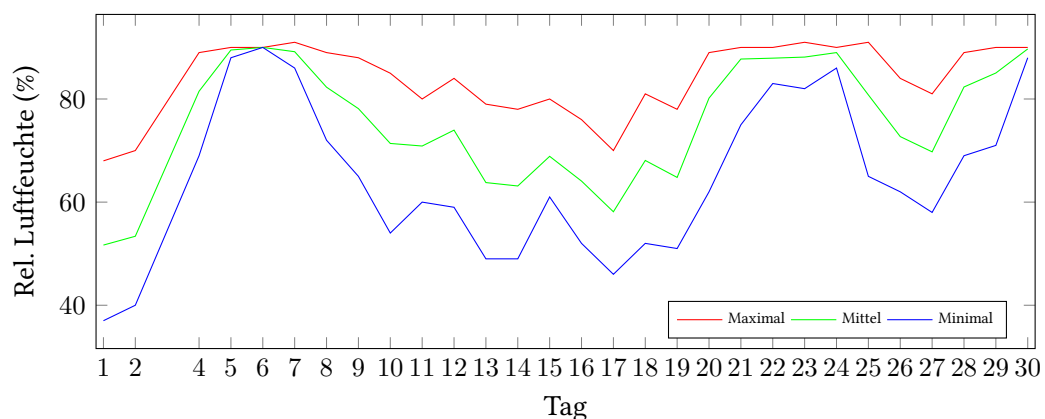

Messung der Lufttemperatur und Luftfeuchte

Ort: Lüdenscheid (395 m ü. NN)

Zeitraum: Juni 2021, vom 01.06.2021 bis 30.06.2021

Verlauf der maximalen, minimalen und mittleren Temperatur:

Verlauf der maximalen, minimalen und mittleren Luftfeuchte:

	Lufttemperatur (°C)	Luftfeuchte (%)
Min. mittl. tägliche Werte:	am 22.6.: 12,95	am 1.6.: 51,67
Max. mittl. tägliche Werte:	am 17.6.: 25,38	am 6.6.: 90,00
Mittlere monatliche Werte:	18,47	75,72
Mittlere monatliche Werte (1.6.-10.6.):	15,75	68,70
Mittlere monatliche Werte (11.6.-20.6.):	20,90	67,59
Mittlere monatliche Werte (21.6.-30.6.):	16,92	83,31

Anzahl der Sommertage (über 25°C):	4	(16.06., 17.06., 18.06., 19.06.)
Anzahl der Tropennächte (min. 20°C):	3	(17.06., 18.06., 19.06.)
Anzahl der Tage mit Schwüle:	10	(04.06., 05.06., 16.06., 17.06., 18.06., 19.06., 20.06., 21.06., 28.06., 29.06.)