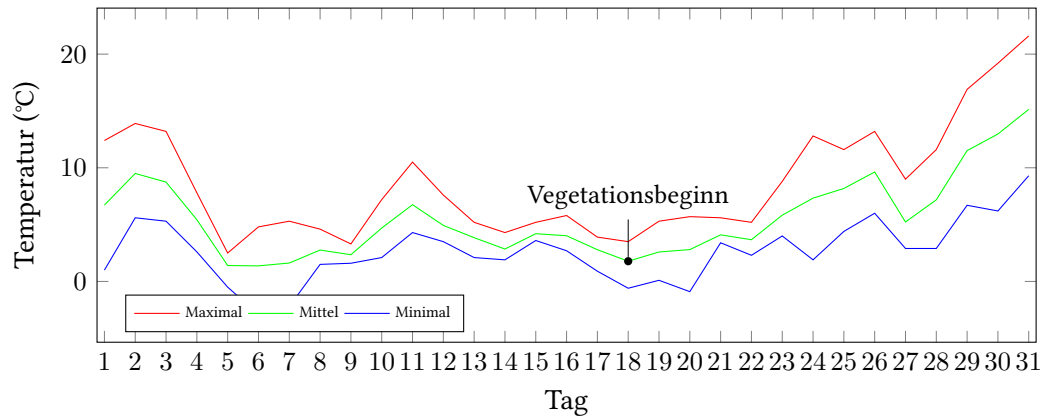

# Messung der Lufttemperatur und Luftfeuchte

Ort: Lüdenscheid (395 m ü. NN)

Zeitraum: März 2021, vom 01.03.2021 bis 31.03.2021

Verlauf der maximalen, minimalen und mittleren Temperatur:

Verlauf der maximalen, minimalen und mittleren Luftfeuchte:

	Lufttemperatur (°C)	Luftfeuchte (%)
Min. mittl. tägliche Werte:	am 6.3.: 1,37	am 31.3.: 53,33
Max. mittl. tägliche Werte:	am 31.3.: 15,14	am 14.3.: 91,86
<b>Mittlere monatliche Werte:</b>	<b>5,54</b>	<b>80,85</b>
Mittlere monatliche Werte (1.3.-10.3.):	4,46	79,21
Mittlere monatliche Werte (11.3.-20.3.):	3,65	88,27
Mittlere monatliche Werte (21.3.-31.3.):	8,25	75,59

Anzahl der Frosttage (min. Temperatur unter 0°C): 5 (05.03., 06.03., 07.03., 18.03., 20.03.)