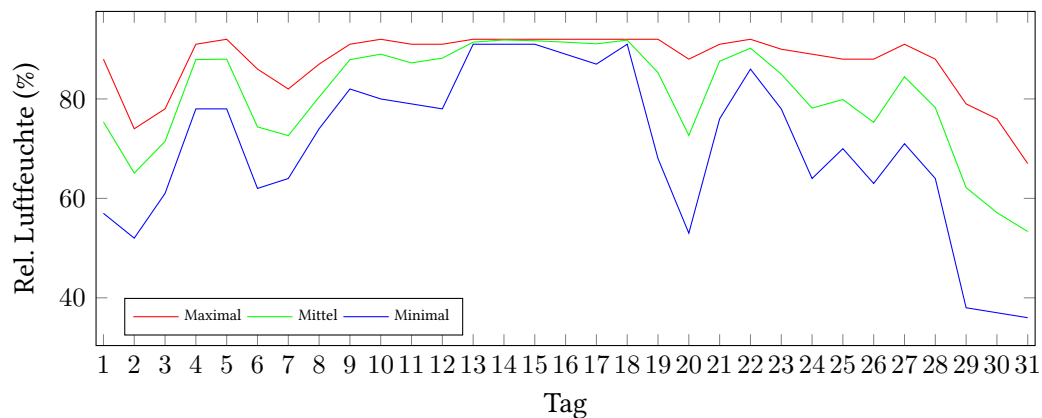

# Messung der Lufttemperatur und Luftfeuchte

Ort: Lüdenscheid (395 m ü. NN)

Zeitraum: März 2021, vom 01.03.2021 bis 31.03.2021

Verlauf der maximalen, minimalen und mittleren Temperatur:

Verlauf der maximalen, minimalen und mittleren Luftfeuchte:

	Lufttemperatur (°C)	Luftfeuchte (%)
Min. mittl. tägliche Werte:	am 6.3.: 1,37	am 31.3.: 53,33
Max. mittl. tägliche Werte:	am 31.3.: 15,14	am 14.3.: 91,86
<b>Mittlere monatliche Werte:</b>	<b>5,54</b>	<b>80,85</b>
Mittlere monatliche Werte (1.3.-10.3.):	4,46	79,21
Mittlere monatliche Werte (11.3.-20.3.):	3,65	88,27
Mittlere monatliche Werte (21.3.-31.3.):	8,25	75,59

Anzahl der Frosttage (min. Temperatur unter 0°C): 5 (05.03., 06.03., 07.03., 18.03., 20.03.)