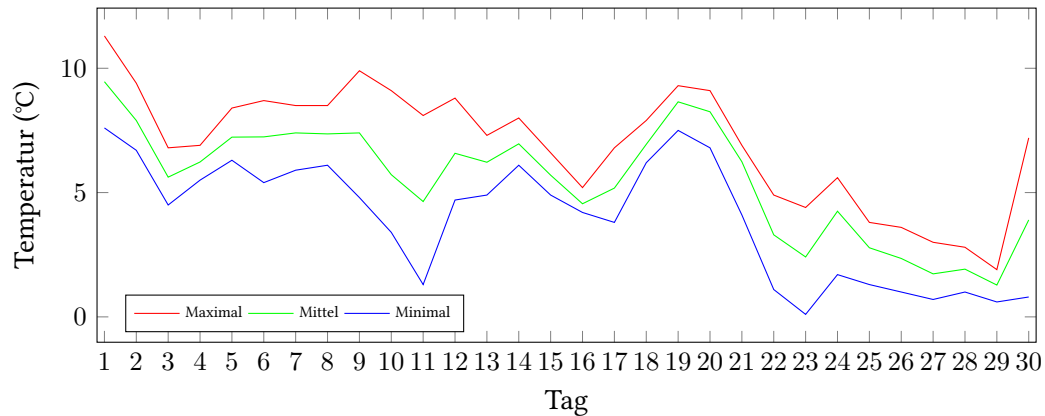

Messung der Lufttemperatur und Luftfeuchte

Ort: Lüdenscheid (395 m ü. NN)

Zeitraum: November 2021, vom 01.11.2021 bis 30.11.2021

Verlauf der maximalen, minimalen und mittleren Temperatur:

Verlauf der maximalen, minimalen und mittleren Luftfeuchte: