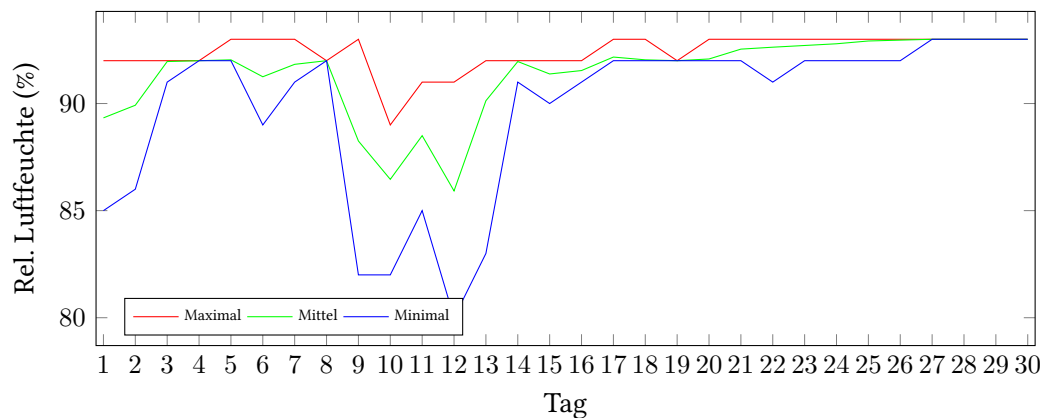

Messung der Lufttemperatur und Luftfeuchte

Ort: Lüdenscheid (395 m ü. NN)

Zeitraum: November 2021, vom 01.11.2021 bis 30.11.2021

Verlauf der maximalen, minimalen und mittleren Temperatur:

Verlauf der maximalen, minimalen und mittleren Luftfeuchte: