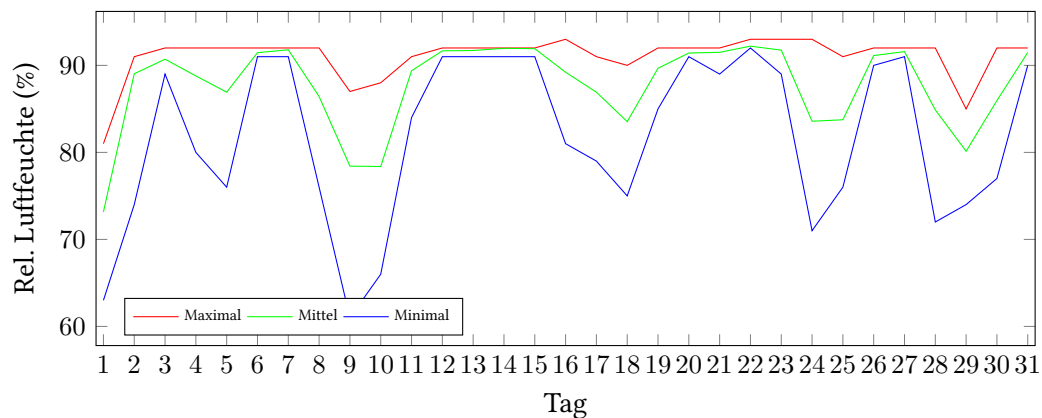

Messung der Lufttemperatur und Luftfeuchte

Ort: Lüdenscheid (395 m ü. NN)

Zeitraum: Oktober 2021, vom 01.10.2021 bis 31.10.2021

Verlauf der maximalen, minimalen und mittleren Temperatur:

Verlauf der maximalen, minimalen und mittleren Luftfeuchte: