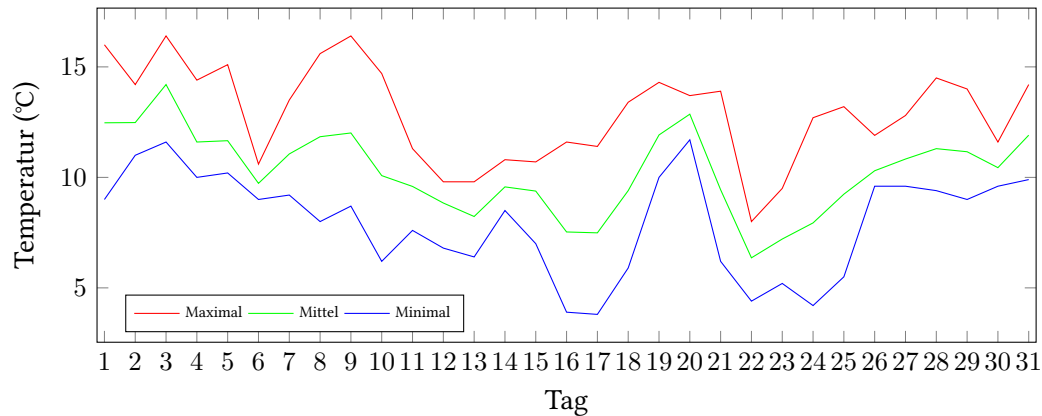

Messung der Lufttemperatur und Luftfeuchte

Ort: Lüdenscheid (395 m ü. NN)

Zeitraum: Oktober 2021, vom 01.10.2021 bis 31.10.2021

Verlauf der maximalen, minimalen und mittleren Temperatur:

Verlauf der maximalen, minimalen und mittleren Luftfeuchte:

	Lufttemperatur (°C)	Luftfeuchte (%)
Min. mittl. tägliche Werte:	am 22.10.: 6,36	am 1.10.: 73,17
Max. mittl. tägliche Werte:	am 3.10.: 14,20	am 22.10.: 92,21
Mittlere monatliche Werte:	10,26	87,75
Mittlere monatliche Werte (1.10.-10.10.):	11,71	85,51
Mittlere monatliche Werte (11.10.-20.10.):	9,48	89,74
Mittlere monatliche Werte (21.10.-31.10.):	9,65	87,99