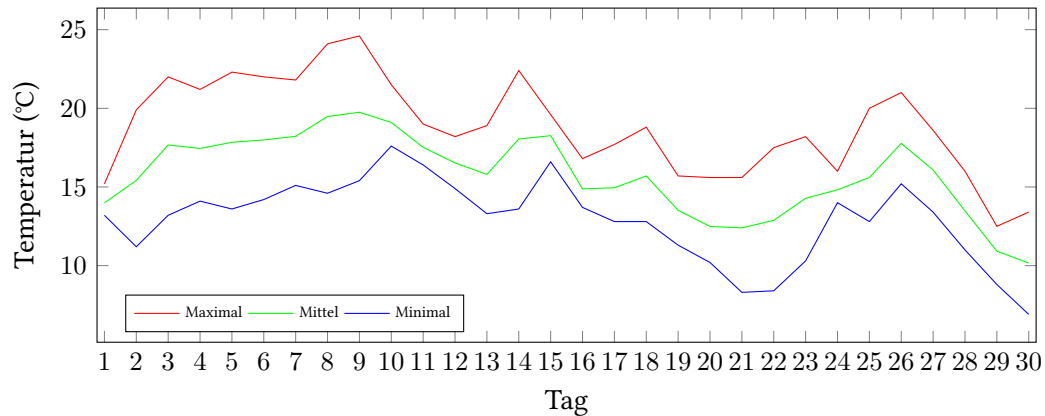

# Messung der Lufttemperatur und Luftfeuchte

Ort: Lüdenscheid (395 m ü. NN)

Zeitraum: September 2021, vom 01.09.2021 bis 30.09.2021

Verlauf der maximalen, minimalen und mittleren Temperatur:

Verlauf der maximalen, minimalen und mittleren Luftfeuchte:

	Lufttemperatur (°C)	Luftfeuchte (%)
Min. mittl. tägliche Werte:	am 30.9.: 10,16	am 8.9.: 70,75
Max. mittl. tägliche Werte:	am 9.9.: 19,75	am 24.9.: 90,17
<b>Mittlere monatliche Werte:</b>	<b>15,77</b>	<b>82,38</b>
Mittlere monatliche Werte (1.9.-10.9.):	17,69	79,32
Mittlere monatliche Werte (11.9.-20.9.):	15,77	84,23
Mittlere monatliche Werte (21.9.-30.9.):	13,84	83,59

Anzahl der Tage mit Schwüle: 10 (03.09., 04.09., 05.09., 09.09., 10.09., 11.09., 14.09., 15.09., 25.09., 26.09.)

## Berechnung der Grünlandtemperatur und des Vegetationsbeginns

Der Vegetationsbeginn wurde bereits am 18.03.2021 erreicht.