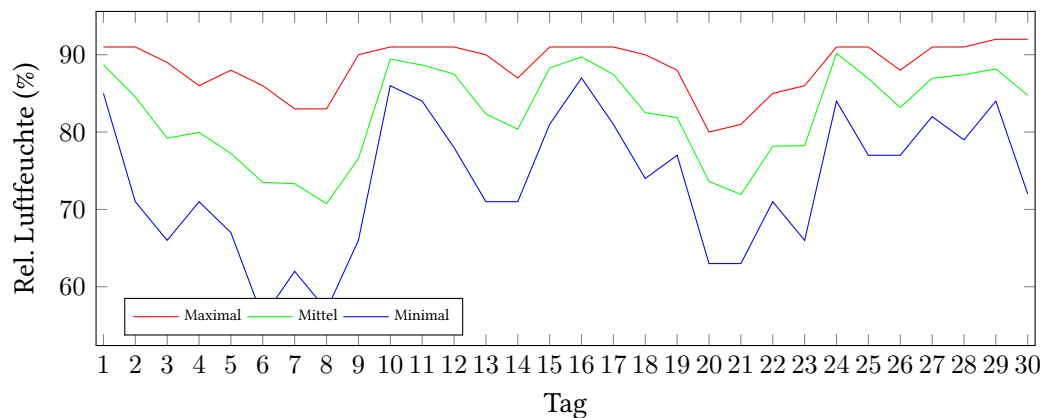

# Messung der Lufttemperatur und Luftfeuchte

Ort: Lüdenscheid (395 m ü. NN)

Zeitraum: September 2021, vom 01.09.2021 bis 30.09.2021

Verlauf der maximalen, minimalen und mittleren Temperatur:

Verlauf der maximalen, minimalen und mittleren Luftfeuchte:

	Lufttemperatur (°C)	Luftfeuchte (%)
Min. mittl. tägliche Werte:	am 30.9.: 10,16	am 8.9.: 70,75
Max. mittl. tägliche Werte:	am 9.9.: 19,75	am 24.9.: 90,17
<b>Mittlere monatliche Werte:</b>	<b>15,77</b>	<b>82,38</b>
Mittlere monatliche Werte (1.9.-10.9.):	17,69	79,32
Mittlere monatliche Werte (11.9.-20.9.):	15,77	84,23
Mittlere monatliche Werte (21.9.-30.9.):	13,84	83,59

Anzahl der Tage mit Schwüle: 10 (03.09., 04.09., 05.09., 09.09., 10.09., 11.09., 14.09., 15.09., 25.09., 26.09.)