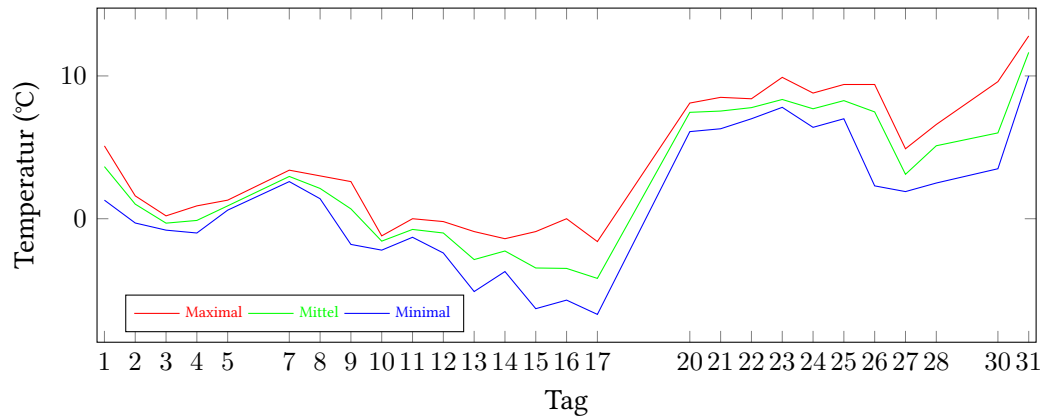

# Messung der Lufttemperatur und Luftfeuchte

Ort: Lüdenscheid (395 m ü. NN)

Zeitraum: Dezember 2022, vom 01.12.2022 bis 31.12.2022

Verlauf der maximalen, minimalen und mittleren Temperatur:

Verlauf der maximalen, minimalen und mittleren Luftfeuchte:

	Lufttemperatur (°C)	Luftfeuchte (%)
Min. mittl. tägliche Werte:	am 17.12.: -4,18	am 14.12.: 79,21
Max. mittl. tägliche Werte:	am 31.12.: 11,65	am 11.12.: 93,13
<b>Mittlere monatliche Werte:</b>	<b>2,66</b>	<b>91,16</b>
Mittlere monatliche Werte (1.12.-10.12.):	0,93	83,20
Mittlere monatliche Werte (11.12.-20.12.):	-1,05	70,70
Mittlere monatliche Werte (21.12.-31.12.):	6,64	83,85

Anzahl der Eistage (max. Temperatur nicht über 0°C): 6 (10.12., 12.12., 13.12., 14.12., 15.12., 17.12.)

Anzahl der Frosttage (min. Temperatur unter 0°C): 6 (02.12., 03.12., 04.12., 09.12., 11.12., 16.12.)