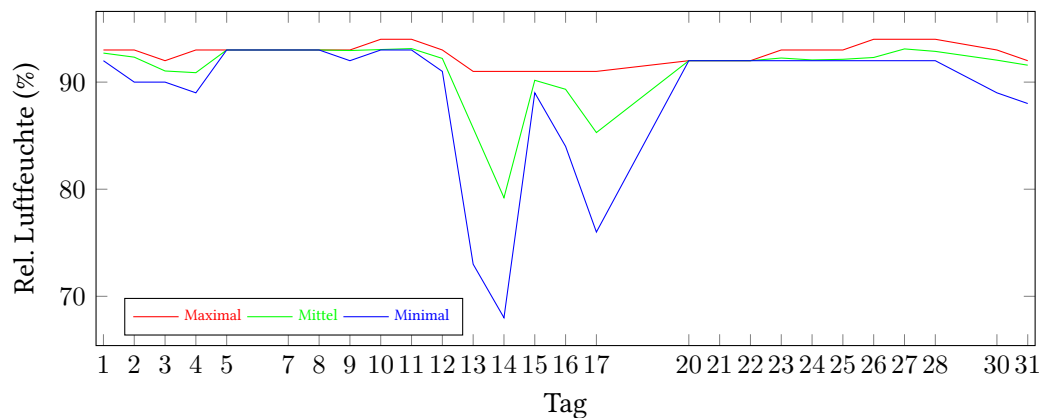

# Messung der Lufttemperatur und Luftfeuchte

Ort: Lüdenscheid (395 m ü. NN)

Zeitraum: Dezember 2022, vom 01.12.2022 bis 31.12.2022

Verlauf der maximalen, minimalen und mittleren Temperatur:

Verlauf der maximalen, minimalen und mittleren Luftfeuchte:

	Lufttemperatur (°C)	Luftfeuchte (%)
Min. mittl. tägliche Werte:	am 17.12.: -4,18	am 14.12.: 79,21
Max. mittl. tägliche Werte:	am 31.12.: 11,65	am 11.12.: 93,13
<b>Mittlere monatliche Werte:</b>	<b>2,66</b>	<b>91,16</b>
Mittlere monatliche Werte (1.12.-10.12.):	0,93	83,20
Mittlere monatliche Werte (11.12.-20.12.):	-1,05	70,70
Mittlere monatliche Werte (21.12.-31.12.):	6,64	83,85

Anzahl der Eistage (max. Temperatur nicht über 0°C): 6 (10.12., 12.12., 13.12., 14.12., 15.12., 17.12.)

Anzahl der Frosttage (min. Temperatur unter 0°C): 6 (02.12., 03.12., 04.12., 09.12., 11.12., 16.12.)