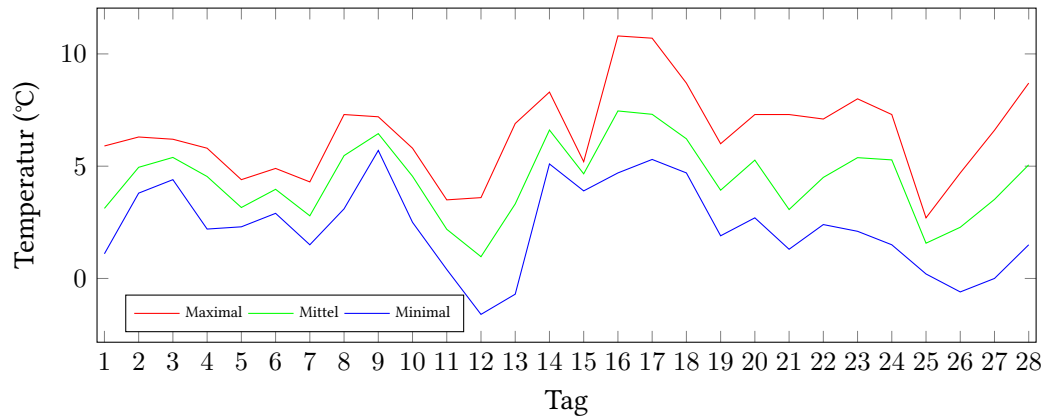

Messung der Lufttemperatur und Luftfeuchte

Ort: Lüdenscheid (395 m ü. NN)

Zeitraum: Februar 2022, vom 01.02.2022 bis 28.02.2022

Verlauf der maximalen, minimalen und mittleren Temperatur:

Verlauf der maximalen, minimalen und mittleren Luftfeuchte:

	Lufttemperatur (°C)	Luftfeuchte (%)
Min. mittl. tägliche Werte:	am 12.2.: 0,97	am 28.2.: 64,96
Max. mittl. tägliche Werte:	am 16.2.: 7,46	am 1.2.: 93,00
Mittlere monatliche Werte:	4,39	89,49
Mittlere monatliche Werte (1.2.-10.2.):	4,44	92,85
Mittlere monatliche Werte (11.2.-20.2.):	4,79	88,21
Mittlere monatliche Werte (21.2.-28.2.):	3,83	86,89

Anzahl der Frosttage (min. Temperatur unter 0°C): 3 (12.02., 13.02., 26.02.)

Berechnung der Grünlandtemperatur und des Vegetationsbeginns

Grünlandtemperatur (Jan., Feb.): 43.99 °C, 92.26 °C.

Vegetationsbeginn am: wird erst ab einer Grünlandtemperatur von über 200 °C erreicht.