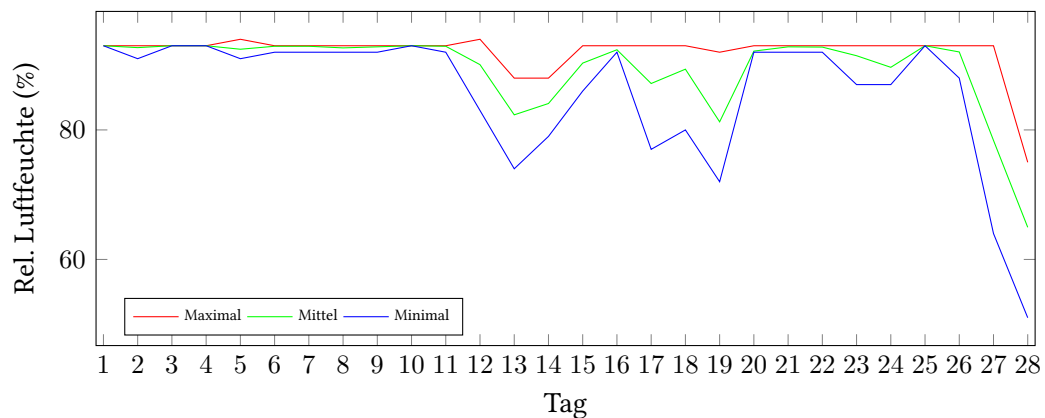

Messung der Lufttemperatur und Luftfeuchte

Ort: Lüdenscheid (395 m ü. NN)

Zeitraum: Februar 2022, vom 01.02.2022 bis 28.02.2022

Verlauf der maximalen, minimalen und mittleren Temperatur:

Verlauf der maximalen, minimalen und mittleren Luftfeuchte:

	Lufttemperatur (°C)	Luftfeuchte (%)
Min. mittl. tägliche Werte:	am 12.2.: 0,97	am 28.2.: 64,96
Max. mittl. tägliche Werte:	am 16.2.: 7,46	am 1.2.: 93,00
Mittlere monatliche Werte:	4,39	89,49
Mittlere monatliche Werte (1.2.-10.2.):	4,44	92,85
Mittlere monatliche Werte (11.2.-20.2.):	4,79	88,21
Mittlere monatliche Werte (21.2.-28.2.):	3,83	86,89

Anzahl der Frosttage (min. Temperatur unter 0°C): 3 (12.02., 13.02., 26.02.)

Berechnung der Grünlandtemperatur und des Vegetationsbeginns

Grünlandtemperatur (Jan., Feb.): 43.99 °C, 92.26 °C.

Vegetationsbeginn am: wird erst ab einer Grünlandtemperatur von über 200 °C erreicht.