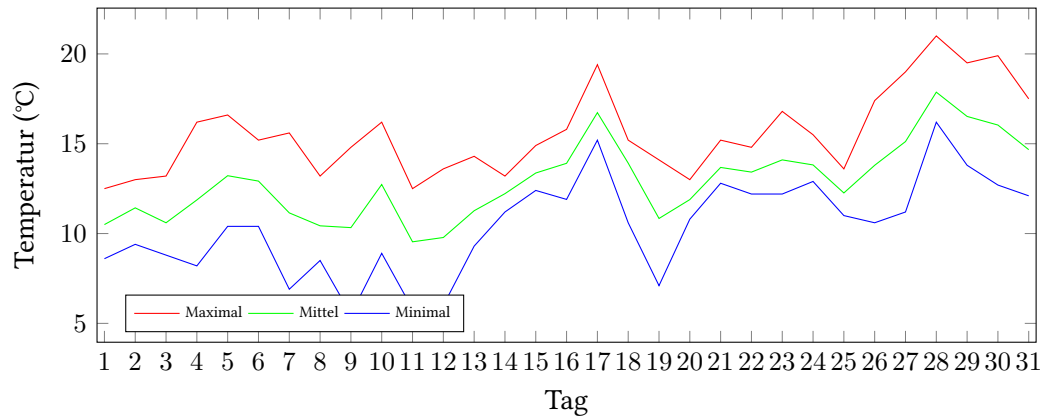

Messung der Lufttemperatur und Luftfeuchte

Ort: Lüdenscheid (395 m ü. NN)

Zeitraum: Oktober 2022, vom 01.10.2022 bis 31.10.2022

Verlauf der maximalen, minimalen und mittleren Temperatur:

Verlauf der maximalen, minimalen und mittleren Luftfeuchte:

	Lufttemperatur (°C)	Luftfeuchte (%)
Min. mittl. tägliche Werte:	am 11.10.: 9,54	am 30.10.: 74,80
Max. mittl. tägliche Werte:	am 28.10.: 17,87	am 25.10.: 91,38
Mittlere monatliche Werte:	12,90	85,17
Mittlere monatliche Werte (1.10.-10.10.):	11,52	83,29
Mittlere monatliche Werte (11.10.-20.10.):	12,35	87,22
Mittlere monatliche Werte (21.10.-31.10.):	14,66	85,02

Anzahl der Tage mit Schwüle: 1 (17.10.)

Berechnung der Grünlandtemperatur und des Vegetationsbeginns

Der Vegetationsbeginn wurde bereits am 12.03.2022 erreicht.

Alle Tagesmittelwerte und die Minimal/Maximal-Werte mit Zeitpunkt.