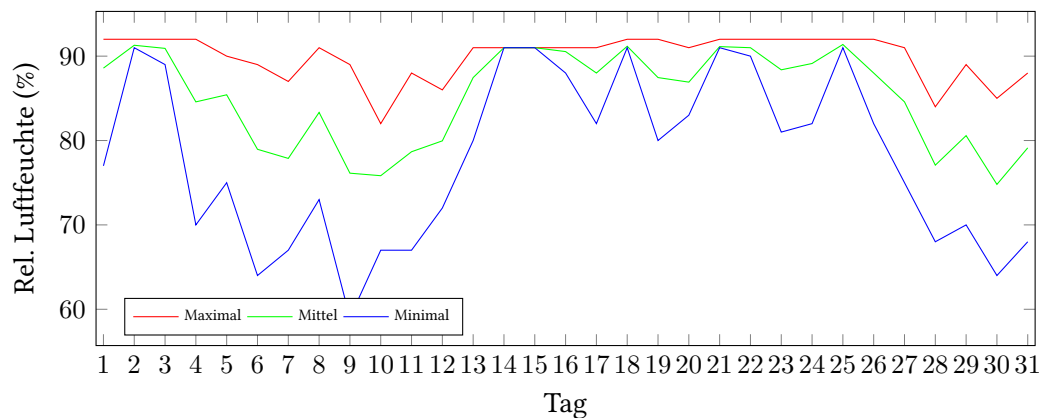

Messung der Lufttemperatur und Luftfeuchte

Ort: Lüdenscheid (395 m ü. NN)

Zeitraum: Oktober 2022, vom 01.10.2022 bis 31.10.2022

Verlauf der maximalen, minimalen und mittleren Temperatur:

Verlauf der maximalen, minimalen und mittleren Luftfeuchte:

	Lufttemperatur (°C)	Luftfeuchte (%)
Min. mittl. tägliche Werte:	am 11.10.: 9,54	am 30.10.: 74,80
Max. mittl. tägliche Werte:	am 28.10.: 17,87	am 25.10.: 91,38
Mittlere monatliche Werte:	12,90	85,17
Mittlere monatliche Werte (1.10.-10.10.):	11,52	83,29
Mittlere monatliche Werte (11.10.-20.10.):	12,35	87,22
Mittlere monatliche Werte (21.10.-31.10.):	14,66	85,02

Anzahl der Tage mit Schwüle: 1 (17.10.)

Berechnung der Grünlandtemperatur und des Vegetationsbeginns

Der Vegetationsbeginn wurde bereits am 12.03.2022 erreicht.

Alle Tagesmittelwerte und die Minimal/Maximal-Werte mit Zeitpunkt.