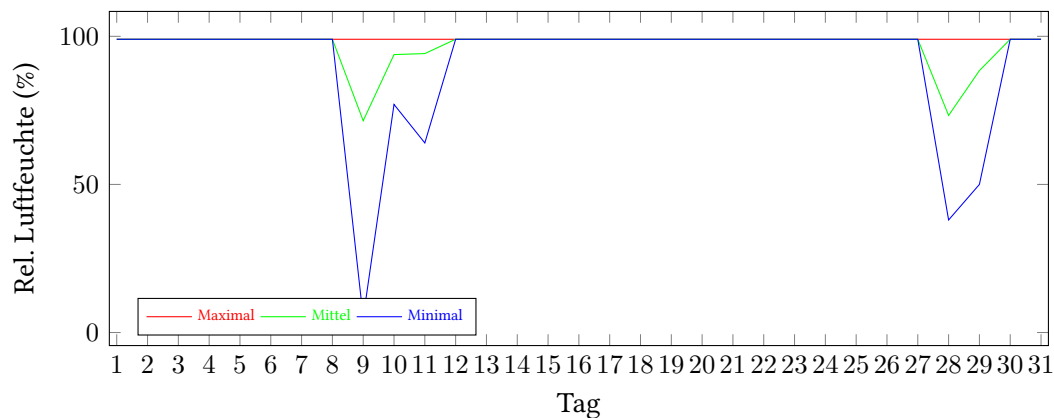

Messung der Lufttemperatur und Luftfeuchte

Ort: Lüdenscheid (395 m ü. NN)

Zeitraum: Januar 2024, vom 01.01.2024 bis 31.01.2024

Verlauf der maximalen, minimalen und mittleren Temperatur:

Verlauf der maximalen, minimalen und mittleren Luftfeuchte:

Anzahl der Eistage (max. Temperatur nicht über 0°C): 7 (08.01., 09.01., 10.01., 16.01., 18.01., 19.01., 20.01.)

Anzahl der Frosttage (min. Temperatur unter 0°C): 7 (07.01., 11.01., 12.01., 14.01., 15.01., 17.01., 21.01.)