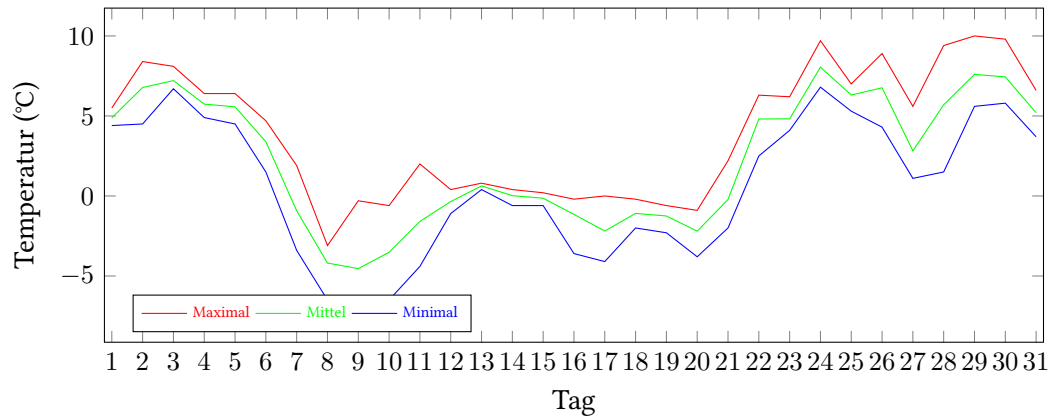

Messung der Lufttemperatur und Luftfeuchte

Ort: Lüdenscheid (395 m ü. NN)

Zeitraum: Januar 2024, vom 01.01.2024 bis 31.01.2024

Verlauf der maximalen, minimalen und mittleren Temperatur:

Verlauf der maximalen, minimalen und mittleren Luftfeuchte:

	Lufttemperatur (°C)	Luftfeuchte (%)
Min. mittl. tägliche Werte:	am 9.1.: -4,54	am 9.1.: 71,50
Max. mittl. tägliche Werte:	am 24.1.: 8,05	am 1.1.: 99,00
Mittlere monatliche Werte:	2,27	96,62
Mittlere monatliche Werte (1.1.-10.1.):	2,04	95,73
Mittlere monatliche Werte (11.1.-20.1.):	-0,93	98,52
Mittlere monatliche Werte (21.1.-31.1.):	5,39	95,70

Anzahl der Eistage (max. Temperatur nicht über 0°C): 7 (08.01., 09.01., 10.01., 16.01., 18.01., 19.01., 20.01.)

Anzahl der Frosttage (min. Temperatur unter 0°C): 7 (07.01., 11.01., 12.01., 14.01., 15.01., 17.01., 21.01.)

Berechnung der Grünlandtemperatur und des Vegetationsbeginns

Grünlandtemperatur (Jan.): 46.86 °C.

Vegetationsbeginn am: wird erst ab einer Grünlandtemperatur von über 200 °C erreicht.

Alle Tagesmittelwerte und die Minimal/Maximal-Werte mit Zeitpunkt.