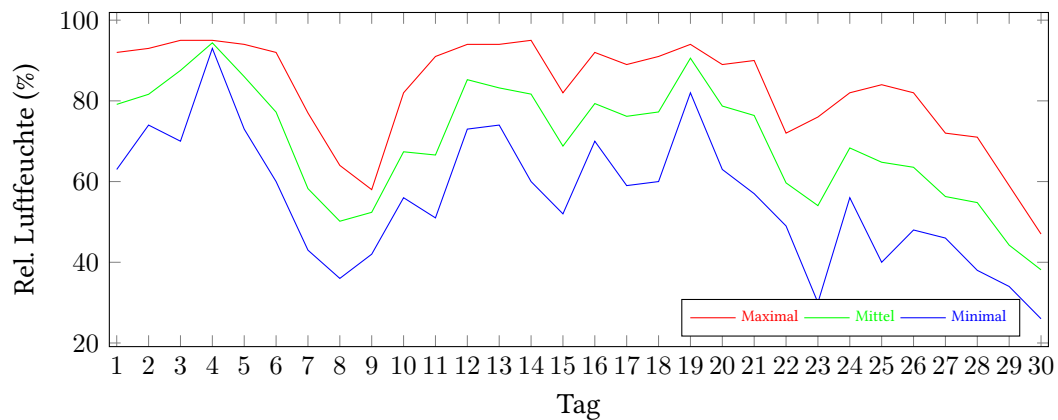

Messung der Lufttemperatur und Luftfeuchte

Ort: Lüdenscheid (395 m ü. NN)

Zeitraum: April 2026, vom 01.04.2026 bis 30.04.2026

Verlauf der maximalen, minimalen und mittleren Temperatur:

Verlauf der maximalen, minimalen und mittleren Luftfeuchte:

	Lufttemperatur (°C)	Luftfeuchte (%)
Min. mittl. tägliche Werte:	am 1.4.: 6,07	am 30.4.: 38,13
Max. mittl. tägliche Werte:	am 9.4.: 13,89	am 4.4.: 94,38
Mittlere monatliche Werte:	10,26	70,06
Mittlere monatliche Werte (1.4.-10.4.):	9,39	73,40
Mittlere monatliche Werte (11.4.-20.4.):	10,49	78,75
Mittlere monatliche Werte (21.4.-30.4.):	10,90	58,02