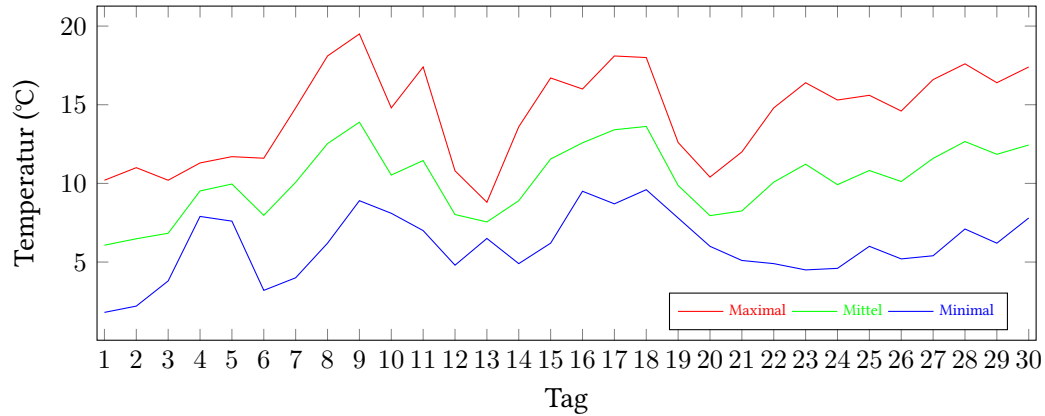

Messung der Lufttemperatur und Luftfeuchte

Ort: Lüdenscheid (395 m ü. NN)

Zeitraum: April 2026, vom 01.04.2026 bis 30.04.2026

Verlauf der maximalen, minimalen und mittleren Temperatur:

Verlauf der maximalen, minimalen und mittleren Luftfeuchte:

	Lufttemperatur (°C)	Luftfeuchte (%)
Min. mittl. tägliche Werte:	am 1.4.: 6,07	am 30.4.: 38,13
Max. mittl. tägliche Werte:	am 9.4.: 13,89	am 4.4.: 94,38
Mittlere monatliche Werte:	10,26	70,06
Mittlere monatliche Werte (1.4.-10.4.):	9,39	73,40
Mittlere monatliche Werte (11.4.-20.4.):	10,49	78,75
Mittlere monatliche Werte (21.4.-30.4.):	10,90	58,02