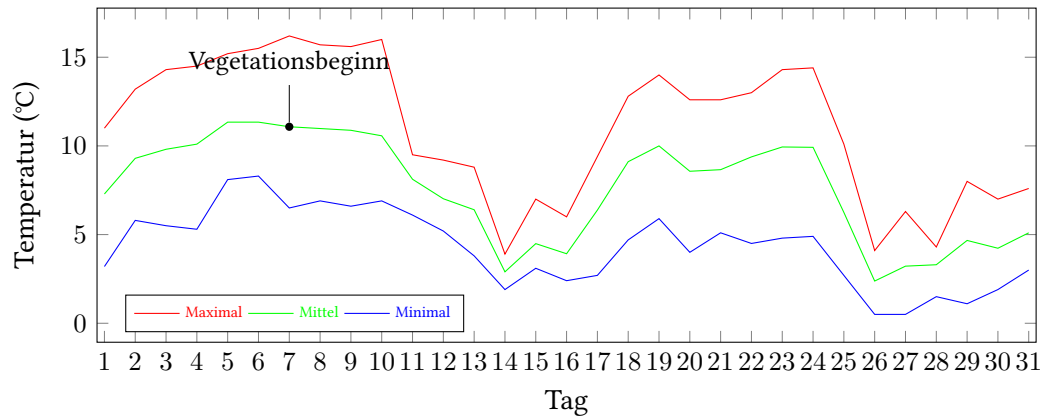

Messung der Lufttemperatur und Luftfeuchte

Ort: Lüdenscheid (395 m ü. NN)

Zeitraum: März 2026, vom 01.03.2026 bis 31.03.2026

Verlauf der maximalen, minimalen und mittleren Temperatur:

Verlauf der maximalen, minimalen und mittleren Luftfeuchte:

	Lufttemperatur (°C)	Luftfeuchte (%)
Min. mittl. tägliche Werte:	am 26.3.: 2,38	am 23.3.: 62,58
Max. mittl. tägliche Werte:	am 5.3.: 11,34	am 14.3.: 95,38
Mittlere monatliche Werte:	7,63	80,10
Mittlere monatliche Werte (1.3.-10.3.):	10,27	73,57
Mittlere monatliche Werte (11.3.-20.3.):	6,69	85,45
Mittlere monatliche Werte (21.3.-31.3.):	6,09	81,17

Berechnung der Grünlandtemperatur und des Vegetationsbeginns

Grünlandtemperatur (Jan., ...): 31.80 °C, 101.21 °C, 236.63 °C.

Vegetationsbeginn am: 07.03.2026.

Alle Tagesmittelwerte und die Minimal/Maximal-Werte mit Zeitpunkt.