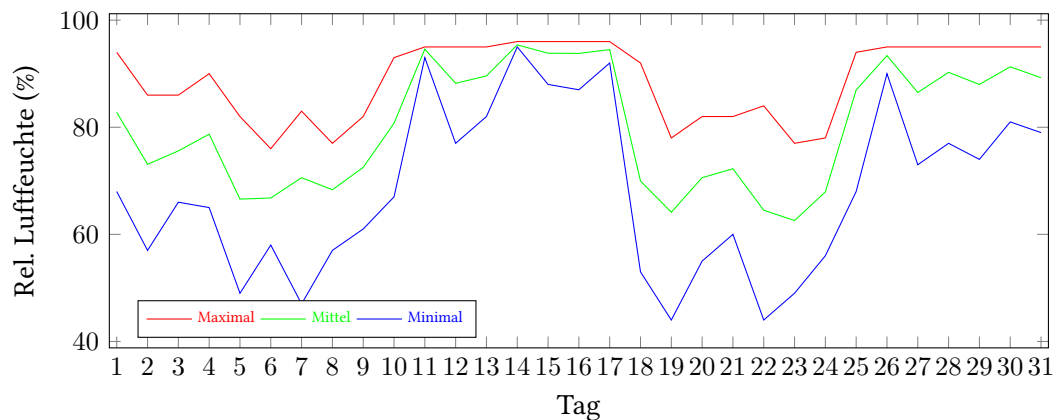

Messung der Lufttemperatur und Luftfeuchte

Ort: Lüdenscheid (395 m ü. NN)

Zeitraum: März 2026, vom 01.03.2026 bis 31.03.2026

Verlauf der maximalen, minimalen und mittleren Temperatur:

Verlauf der maximalen, minimalen und mittleren Luftfeuchte:

	Lufttemperatur (°C)	Luftfeuchte (%)
Min. mittl. tägliche Werte:	am 26.3.: 2,38	am 23.3.: 62,58
Max. mittl. tägliche Werte:	am 5.3.: 11,34	am 14.3.: 95,38
Mittlere monatliche Werte:	7,63	80,10
Mittlere monatliche Werte (1.3.-10.3.):	10,27	73,57
Mittlere monatliche Werte (11.3.-20.3.):	6,69	85,45
Mittlere monatliche Werte (21.3.-31.3.):	6,09	81,17

Berechnung der Grünlandtemperatur und des Vegetationsbeginns

Grünlandtemperatur (Jan., ...): 31.80 °C, 101.21 °C, 236.63 °C.

Vegetationsbeginn am: 07.03.2026.

Alle Tagesmittelwerte und die Minimal/Maximal-Werte mit Zeitpunkt.